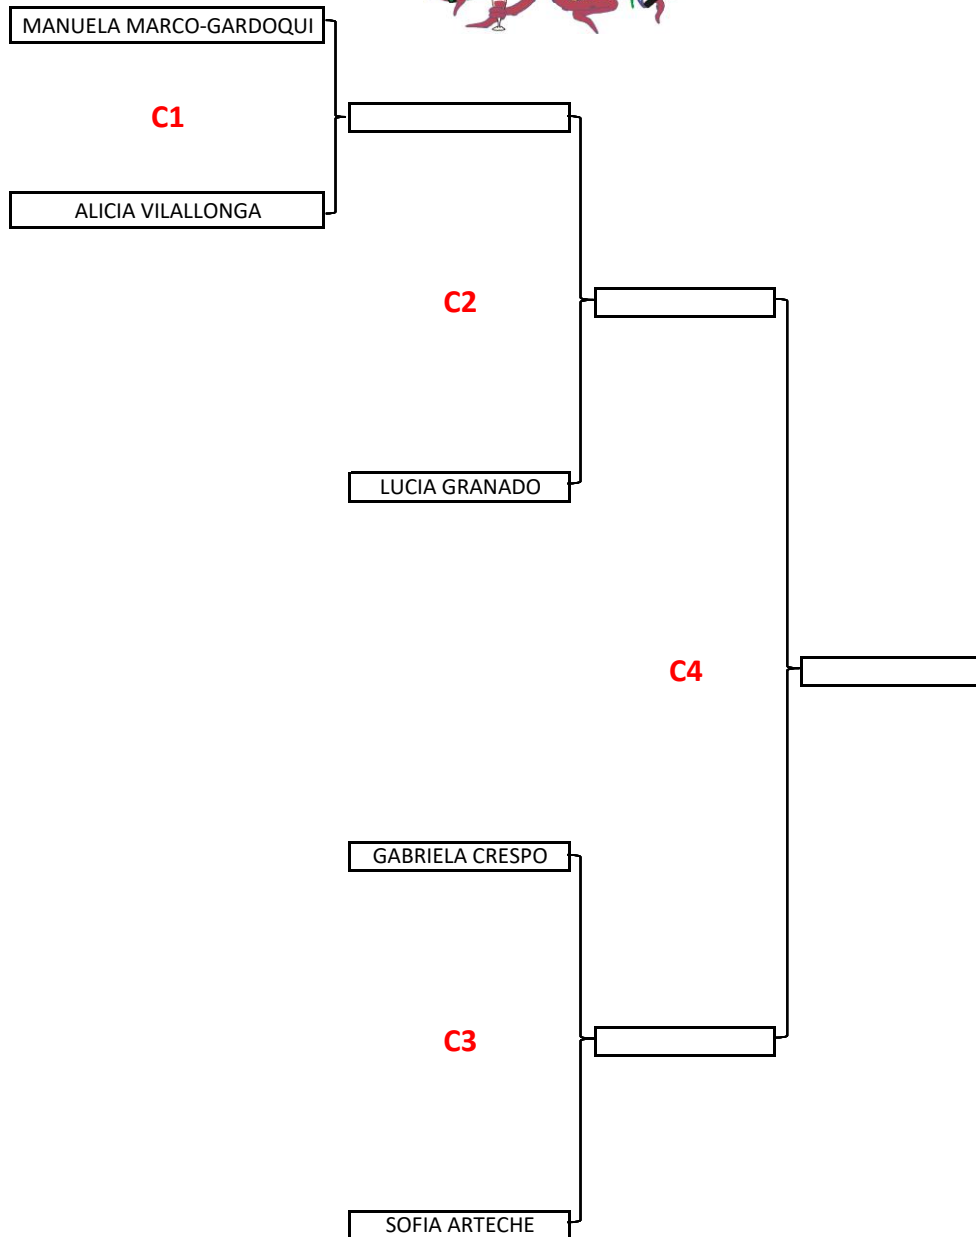

www.jolaseta.com
@RCJolaseta

XLIII FIESTA ANUAL 2022
2,3,4 SEPTIEMBRE

FUTBITO FEM 11-14 AÑOS

www.jolaseta.com
@RCJolaseta

XLIII FIESTA ANUAL 2022
2,3,4 SEPTIEMBRE

FUTBITO FEM > 15 AÑOS

www.jolaseta.com
@RCJolaseta

XLIII FIESTA ANUAL 2022
2,3,4 SEPTIEMBRE

FUTBITO MAMIS

www.jolaseta.com
@RCJolaseta

XLIII FIESTA ANUAL 2022
2,3,4 SEPTIEMBRE

FUTBITO MASC 6-8 AÑOS

www.jolaseta.com
@RCJolaseta

XLIII FIESTA ANUAL 2022
2,3,4 SEPTIEMBRE