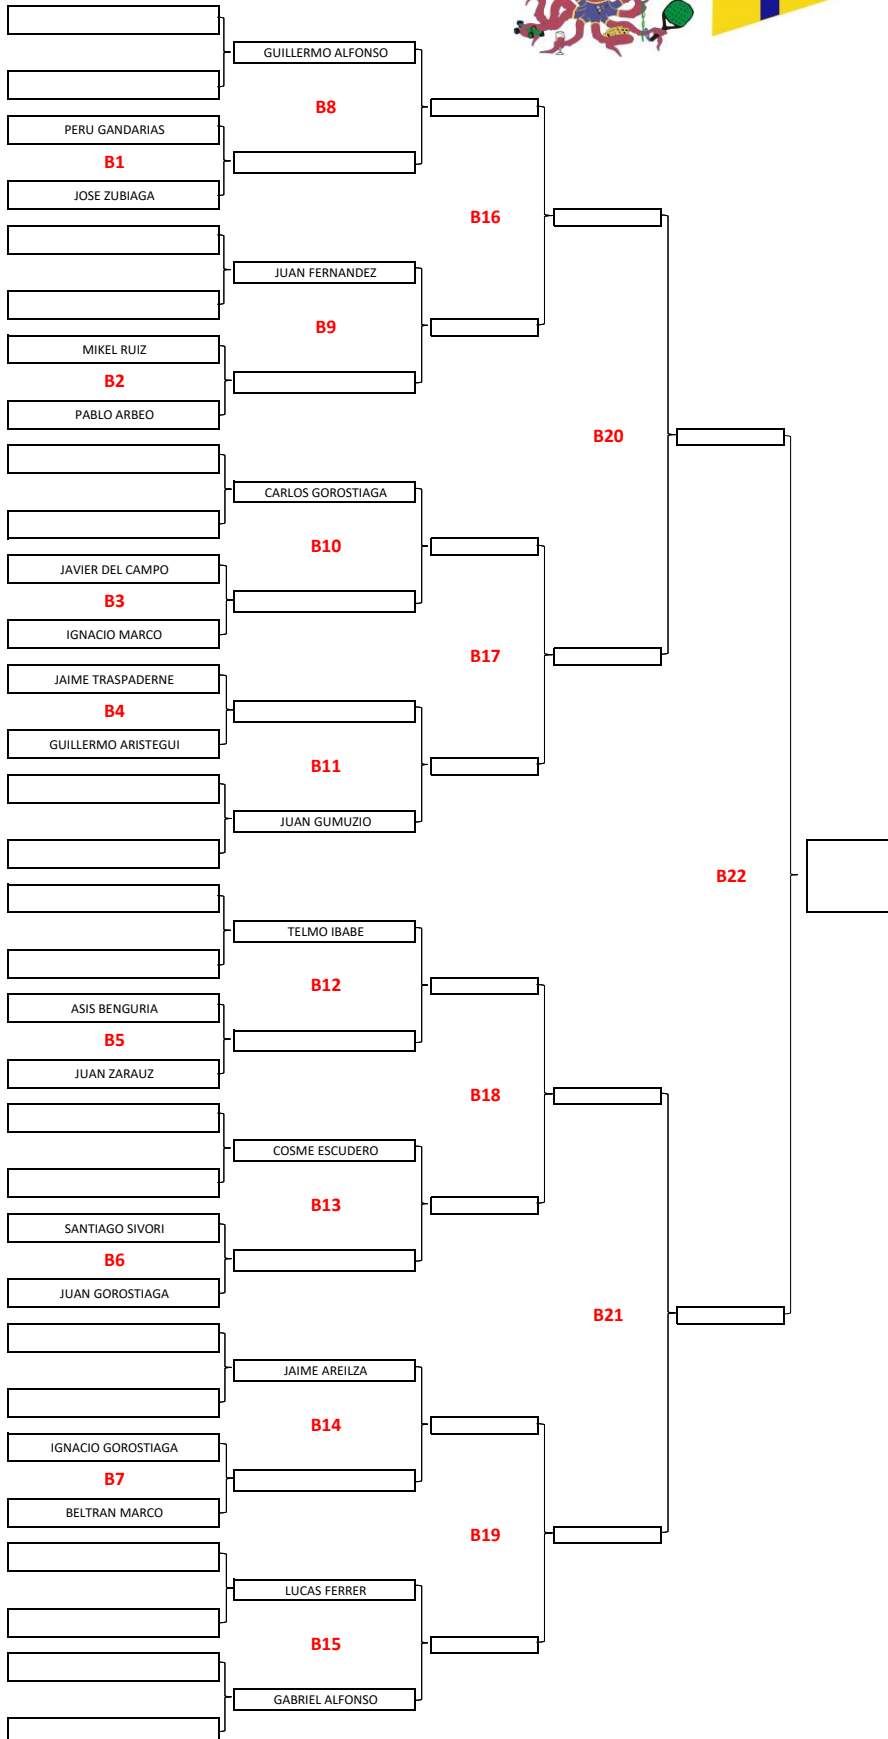

SÁBADO 3 DE SEPTIEMBRE

	PISTA 1	PISTA 2	PISTA 3	PISTA 4	PISTA 5	PISTA 6	PISTA 7
12:00	B7	B8	B9	B10	B11		
12:45	B12	B13	B14	C10	C11		
13:30	C12	C13	C14	C15	C16		
17:00	C17	D1	D2	D3	D4	D5	D6
17:45	D7	D8	A3	A4	A5	A6	B15
18:30	B16	B17	B18	D9	D10	D11	D12
19:15	E3	E4	E5	E6	C18	C19	C20
20:00	C21	D13	D14	A7	A8		

DOMINGO 4 DE SEPTIEMBRE

	PISTA 1	PISTA 2	PISTA 3	PISTA 4	PISTA 5	PISTA 6	PISTA 7
10:30	B19	B20	C22	C23			
11:30	B21	C24	E7	E8			
12:30	E9	A9	D15				

XLIII FIESTA ANUAL 2022
2,3,4 SEPTIEMBRE

TENIS FEM - CAT. ÚNICA

www.jolaseta.com
@RCJolaseta

www.jolaseta.com
@RCJolaseta

www.jolaseta.com
@RCJolaseta

TENIS MASC MÁS DE 18 AÑOS

www.jolaseta.com
@RCJolaseta

XLIII FIESTA ANUAL 2022
2,3,4 SEPTIEMBRE

TENIS DOBLES MIXTO

www.jolaseta.com
@RCJolaseta