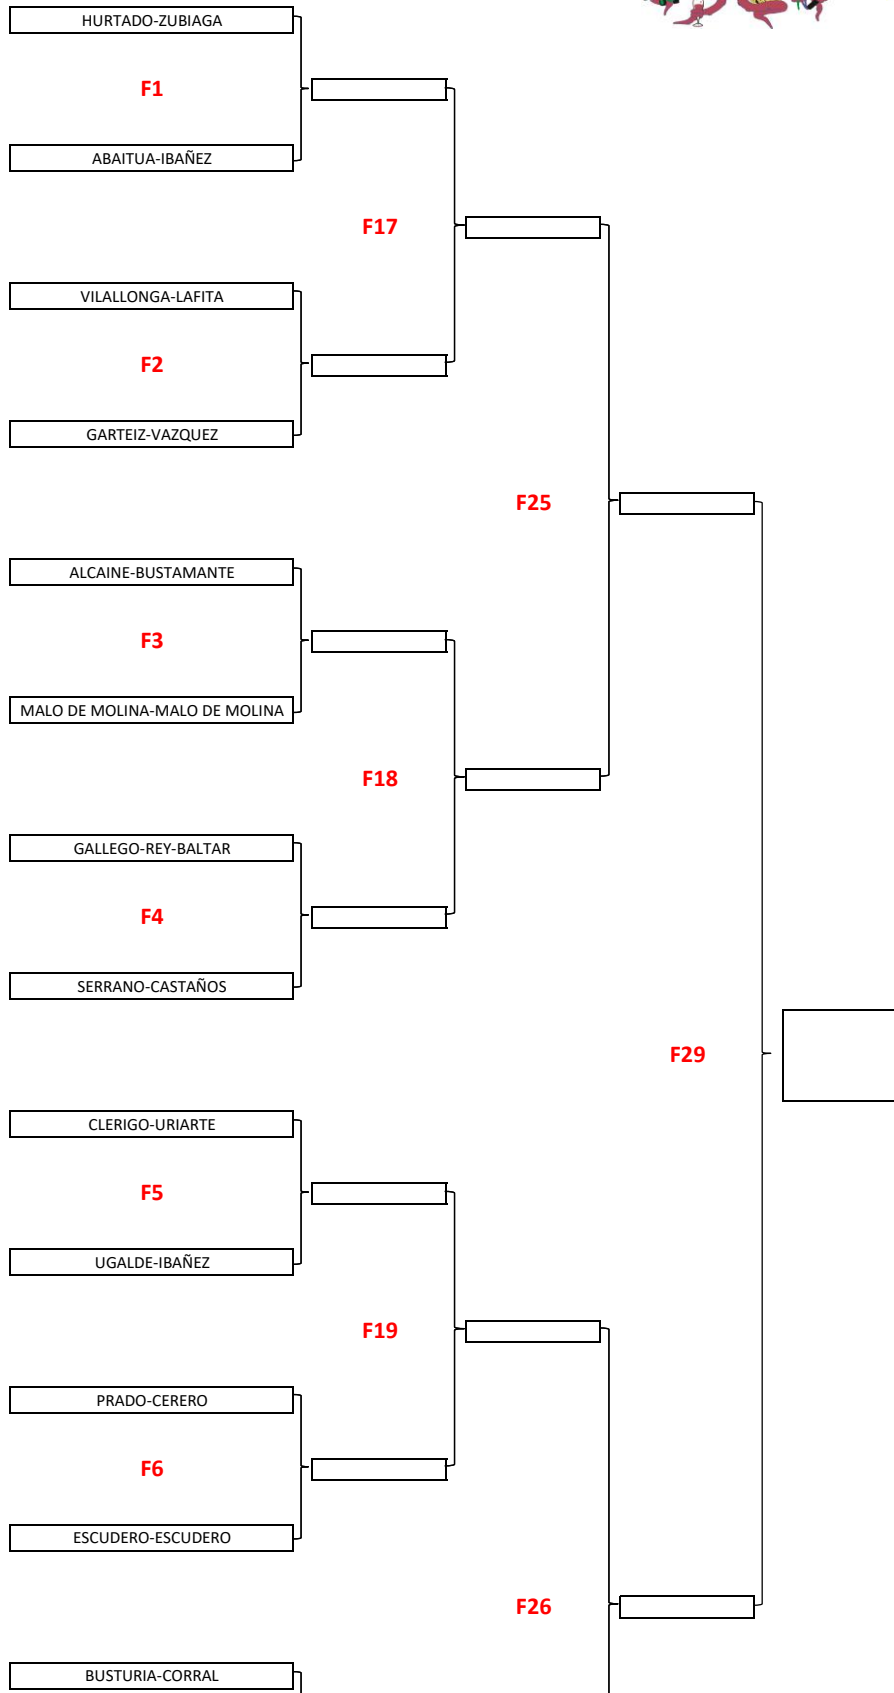

www.jolaseta.com
@RCJolaseta

XLIII FIESTA ANUAL 2022
2,3,4 SEPTIEMBRE

PADEL FEM 16-18 AÑOS

www.jolaseta.com
@RCJolaseta

www.jolaseta.com
@RCJolaseta

www.jolaseta.com
@RCJolaseta

www.jolaseta.com
@RCJolaseta