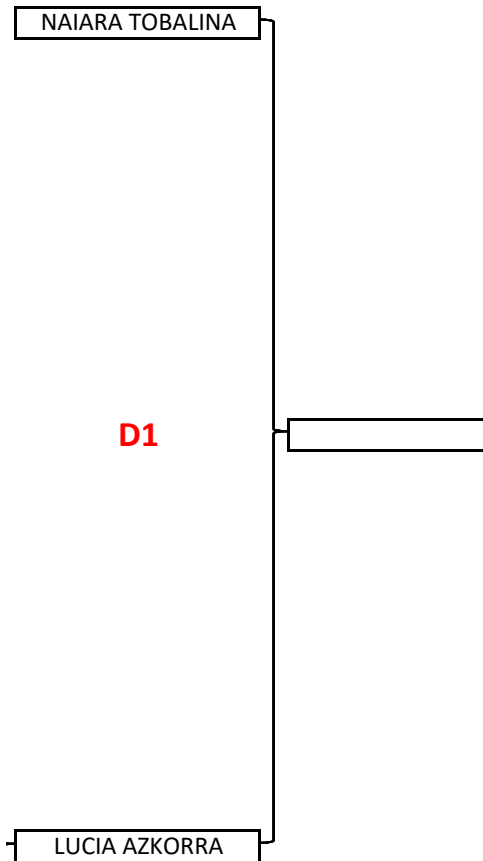

www.jolaseta.com
@RCJolaseta

XLIII FIESTA ANUAL 2022
2,3,4 SEPTIEMBRE

FUTBITO FEM 11-14 AÑOS

www.jolaseta.com
@RCJolaseta

XLIII FIESTA ANUAL 2022
2,3,4 SEPTIEMBRE

FUTBITO FEM > 15 AÑOS

www.jolaseta.com
@RCJolaseta

XLIII FIESTA ANUAL 2022
2,3,4 SEPTIEMBRE

FUTBITO MAMIS

www.jolaseta.com
@RCJolaseta

XLIII FIESTA ANUAL 2022
2,3,4 SEPTIEMBRE

FUTBITO MASC 6-8 AÑOS

www.jolaseta.com
@RCJolaseta

XLIII FIESTA ANUAL 2022
2,3,4 SEPTIEMBRE