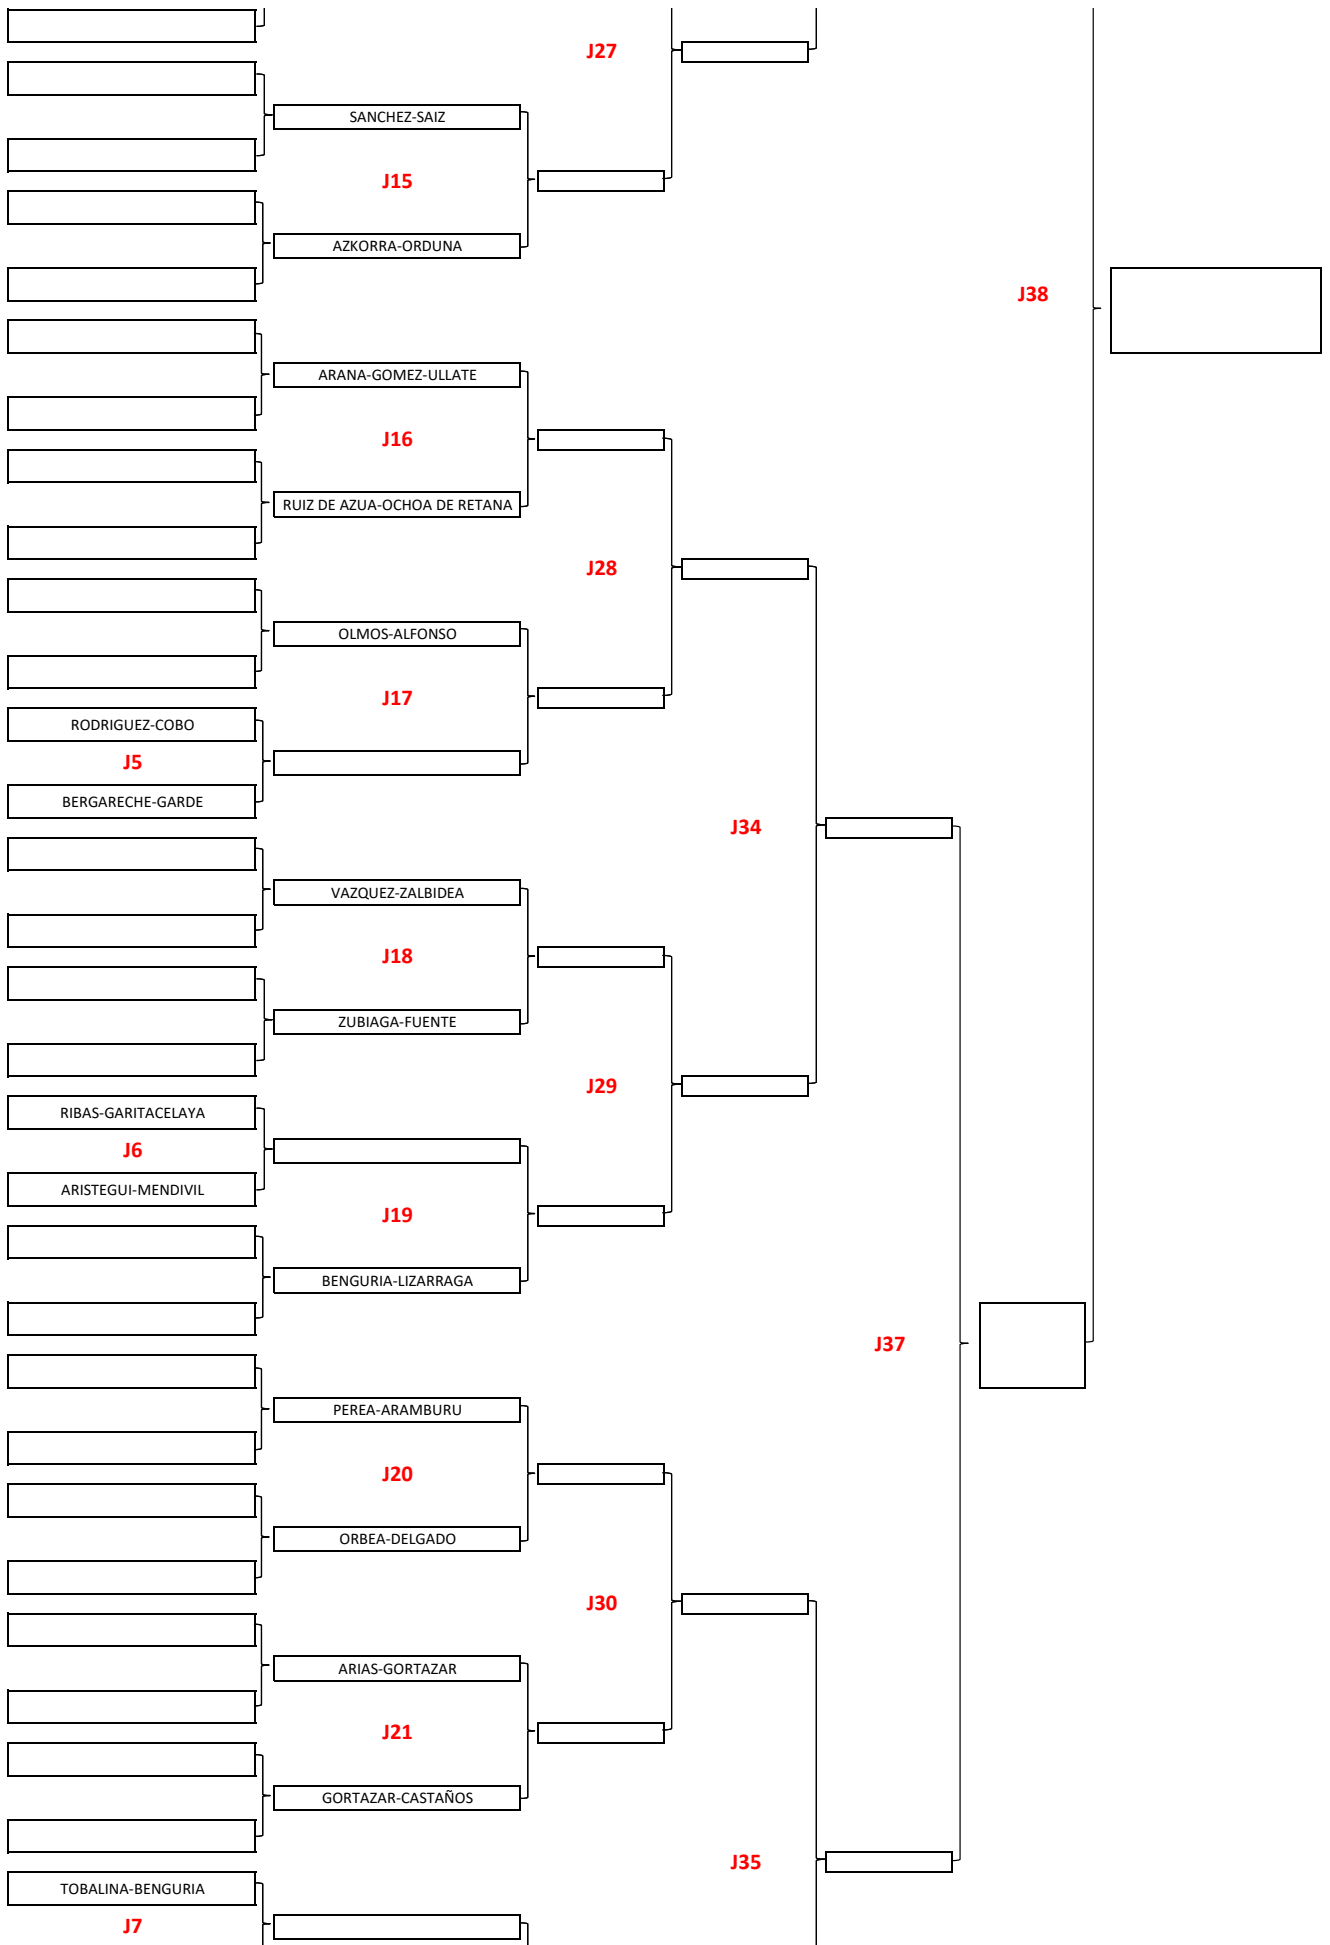

XLIII FIESTA ANUAL 2022
2,3,4 SEPTIEMBRE

TENIS

www.jolaseta.com
[@RCJolaseta](https://twitter.com/RCJolaseta)

VIERNES 2 DE SEPTIEMBRE

	PISTA 1	PISTA 2	PISTA 3	PISTA 4	PISTA 5	PISTA 6	PISTA 7
17:00				B1	B2	B3	B4
17:45				B5	B6	C1	C2
18:30				C3	C4	C5	C6
19:15				C7	C8	C9	A1
20:00				A2	E1	E2	