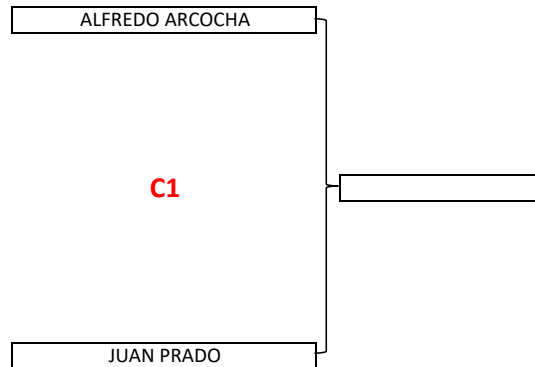

XLIII FIESTA ANUAL 2022
2,3,4 SEPTIEMBRE

VOLEY MASC 14 A 18 AÑOS

www.jolaseta.com
@RCJolaseta