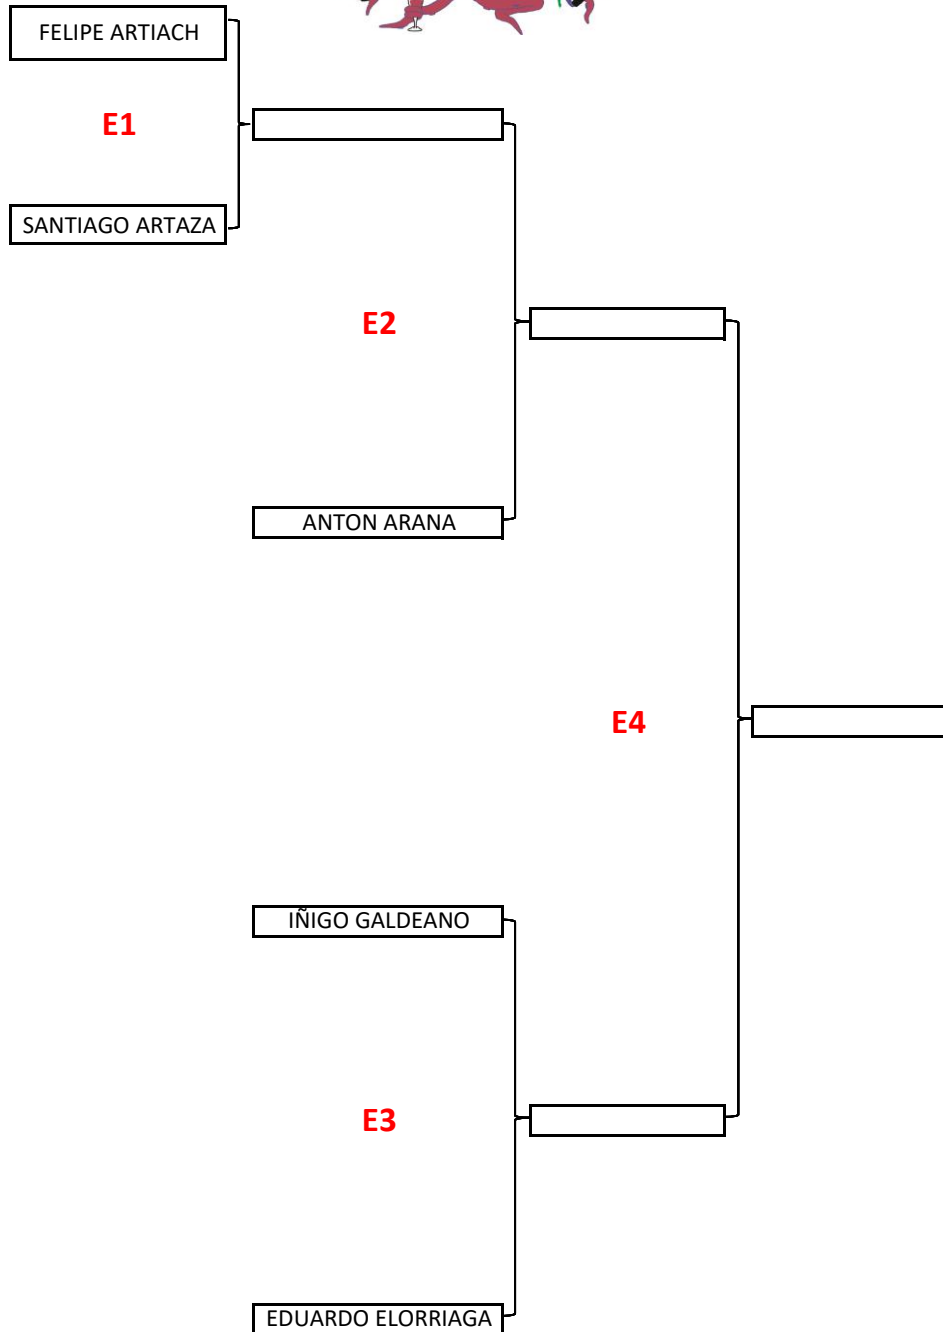

www.jolaseta.com
@RCJolaseta

XLIII FIESTA ANUAL 2022
2,3,4 SEPTIEMBRE

FUTBITO FEM 11-14 AÑOS

www.jolaseta.com
@RCJolaseta

XLIII FIESTA ANUAL 2022
2,3,4 SEPTIEMBRE

FUTBITO FEM > 15 AÑOS

www.jolaseta.com
@RCJolaseta

XLIII FIESTA ANUAL 2022
2,3,4 SEPTIEMBRE

FUTBITO MAMIS

www.jolaseta.com
@RCJolaseta

XLIII FIESTA ANUAL 2022
2,3,4 SEPTIEMBRE

FUTBITO MASC 6-8 AÑOS

www.jolaseta.com
@RCJolaseta

XLIII FIESTA ANUAL 2022
2,3,4 SEPTIEMBRE

FUTBITO MASC 9-11 AÑOS

www.jolaseta.com
@RCJolaseta

XLIII FIESTA ANUAL 2022
2,3,4 SEPTIEMBRE

www.jolaseta.com
@RCJolaseta

FUTBITO MASC 12-15 AÑOS

XLIII FIESTA ANUAL 2022
2,3,4 SEPTIEMBRE

FUTBITO MASC 16-18 AÑOS