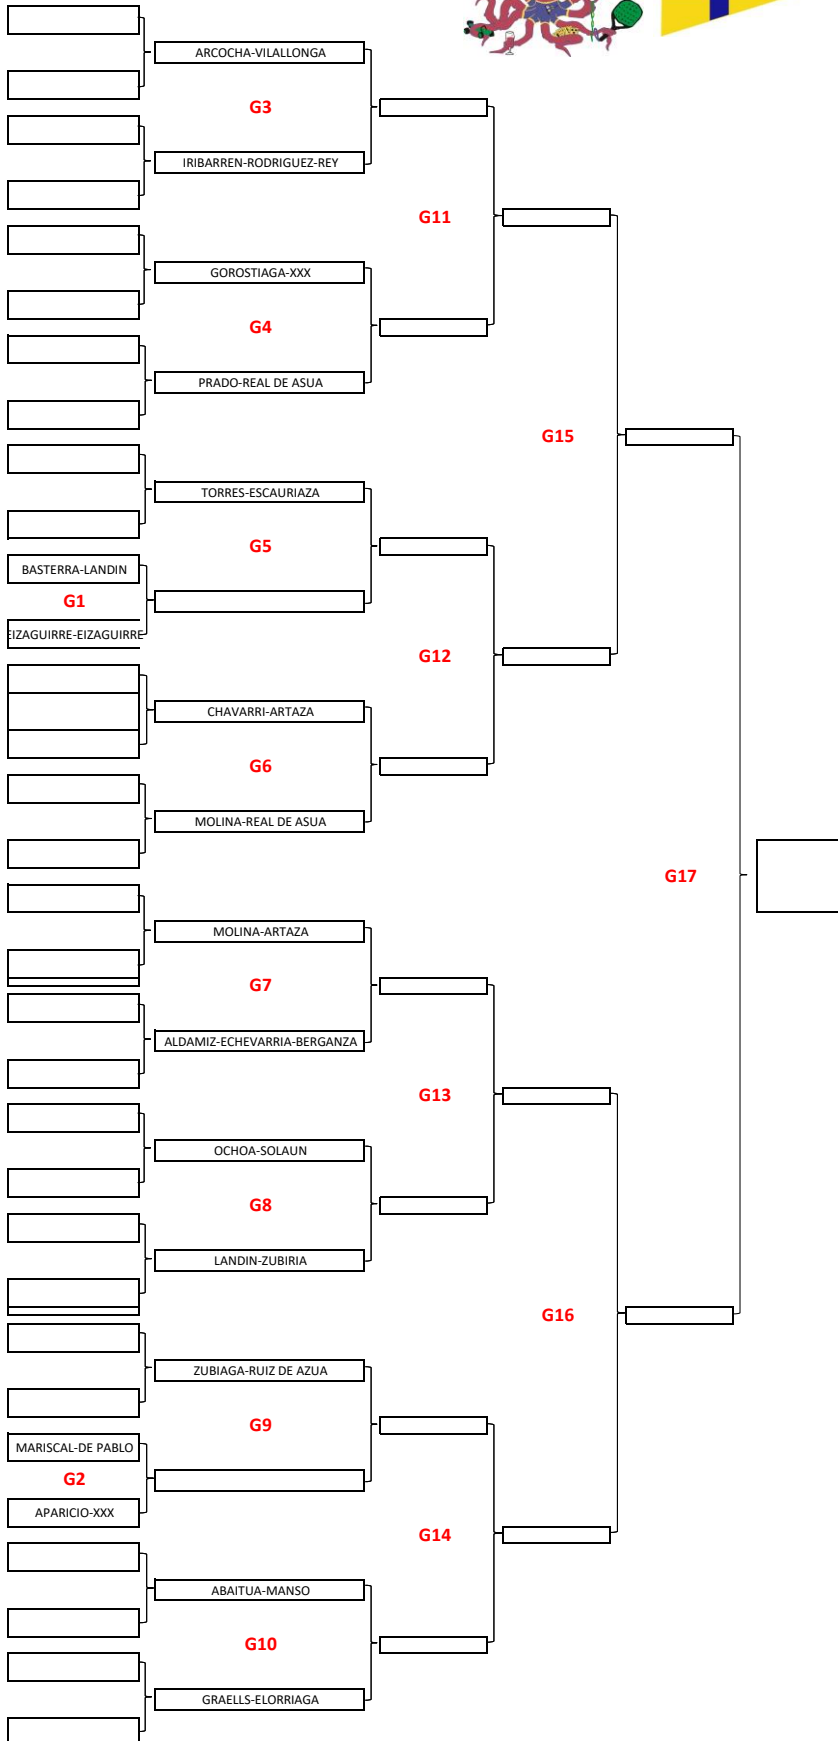

SÁBADO 3 DE SEPTIEMBRE

	PISTA 1	PISTA 2	PISTA 3	PISTA 4	PISTA 5	PISTA 6	PISTA 7
10:30	E1	E2	E3	A1	A2	A3	A4
11:00	E4	E5	E6	E7	E8	E9	A5
11:30	A6	A7	B7	B8	B9	B10	B11
12:00	J18	J19	J20	J21	J22	J23	B12
12:30	B13	B14	E10	E11	E12	E13	E14
13:00	E15	E16	E17	F17	F18	F19	F20
13:30	F21	F22	F23	F24	G3	G4	G5
16:30	G6	G7	G8	F25	F26	F27	F28
17:00			J24	J25	J26	J27	J28
17:30			J29	J30	J31	G9	G10
18:00			C1	C2	C3	B15	B16
18:30			B17	B18	E18	E19	E20
19:00			E21	G11	G12	G13	G14
19:30			I1	I2	I3	H1	H2
20:00	J32	J33	J34	J35	G15	G16	

DOMINGO 4 DE SEPTIEMBRE

	PISTA 1	PISTA 2	PISTA 3	PISTA 4	PISTA 5	PISTA 6	PISTA 7
10:30	B19	B20	A8	A9	A10	A11	F29
11:00	H3	H4	J36	J37	I4	I5	F30
11:30		E22	E23	C4	C5	A12	A13
12:00			H5	B21	G17	F31	
12:30			J38	I6	A14	C6	E24

www.jolaseta.com
@RCJolaseta

XLIII FIESTA ANUAL 2022
2,3,4 SEPTIEMBRE

PADEL FEM 16-18 AÑOS

www.jolaseta.com
@RCJolaseta

www.jolaseta.com
@RCJolaseta

www.jolaseta.com
@RCJolaseta

www.jolaseta.com
@RCJolaseta