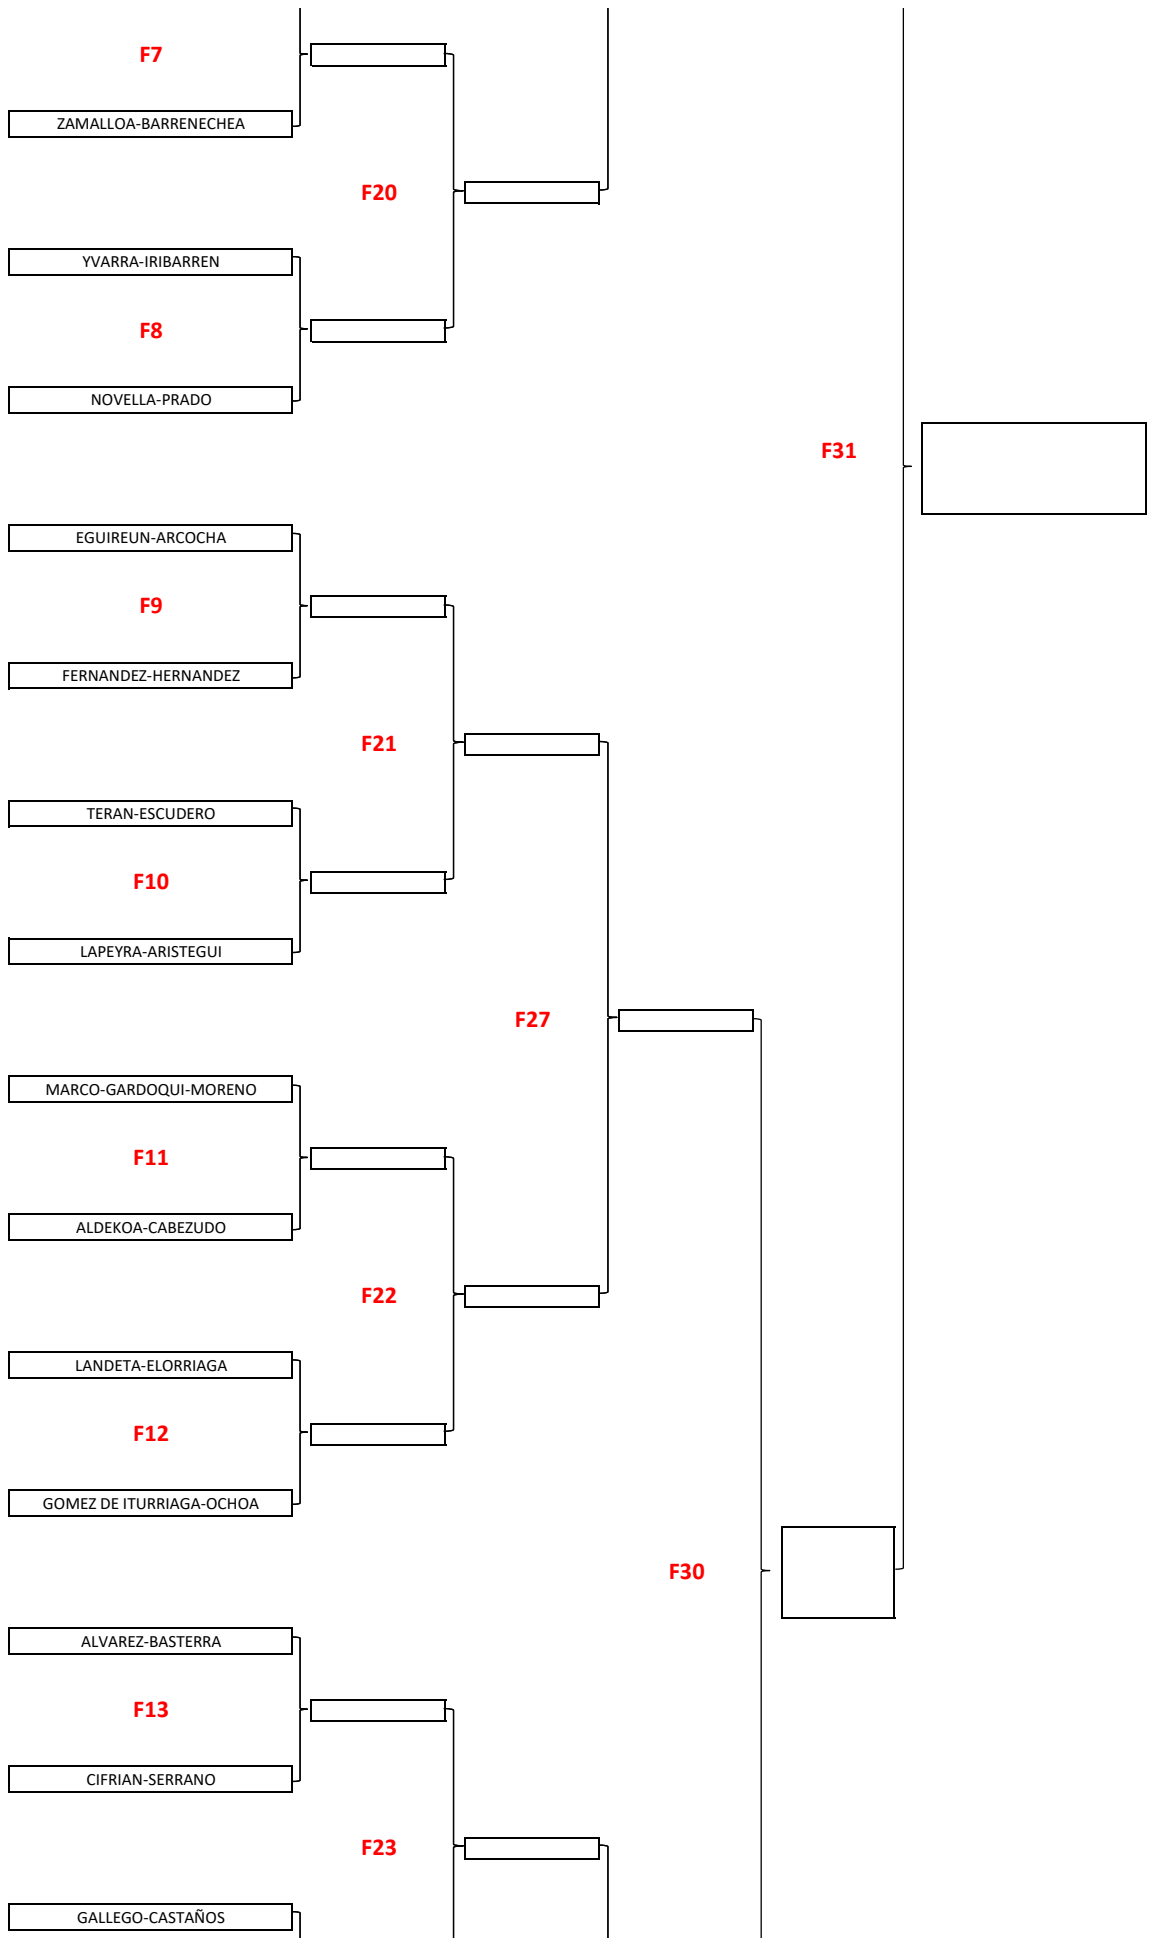

www.jolaseta.com
@RCJolaseta

XLIII FIESTA ANUAL 2022
2,3,4 SEPTIEMBRE

PADEL FEM 16-18 AÑOS

www.jolaseta.com
@RCJolaseta

www.jolaseta.com
@RCJolaseta

www.jolaseta.com
@RCJolaseta

www.jolaseta.com
@RCJolaseta