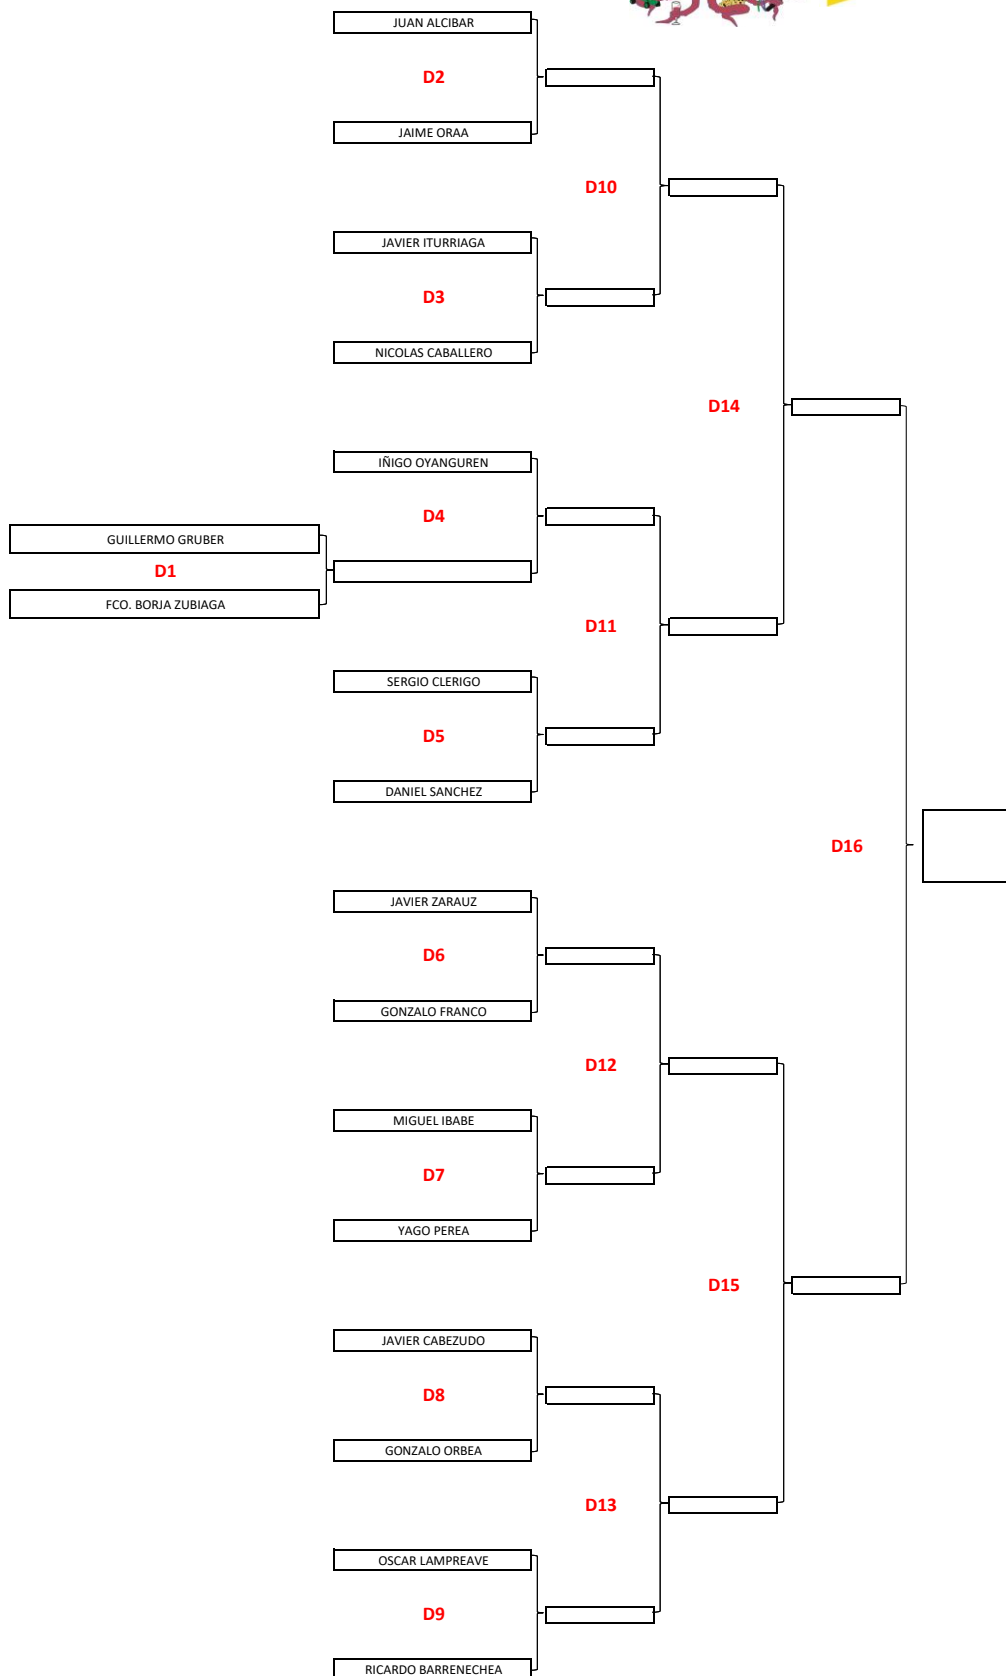

www.jolaseta.com
@RCJolaseta

www.jolaseta.com
@RCJolaseta

www.jolaseta.com
@RCJolaseta

TENIS MASC MÁS DE 18 AÑOS

www.jolaseta.com
@RCJolaseta

XLIII FIESTA ANUAL 2022
2,3,4 SEPTIEMBRE

TENIS DOBLES MIXTO

www.jolaseta.com
@RCJolaseta

XLIII FIESTA ANUAL 2022
2,3,4 SEPTIEMBRE

VOLEY PISCINA

www.jolaseta.com
@RCJolaseta

SÁBADO 3 DE SEPTIEMBRE

16:30	A1	C1
17:00	A2	A3
17:30	D1	D2
18:00	D3	D4
18:30	D5	A4
19:00	B1	B2
19:30	B3	

XLIII FIESTA ANUAL 2022
2,3,4 SEPTIEMBRE