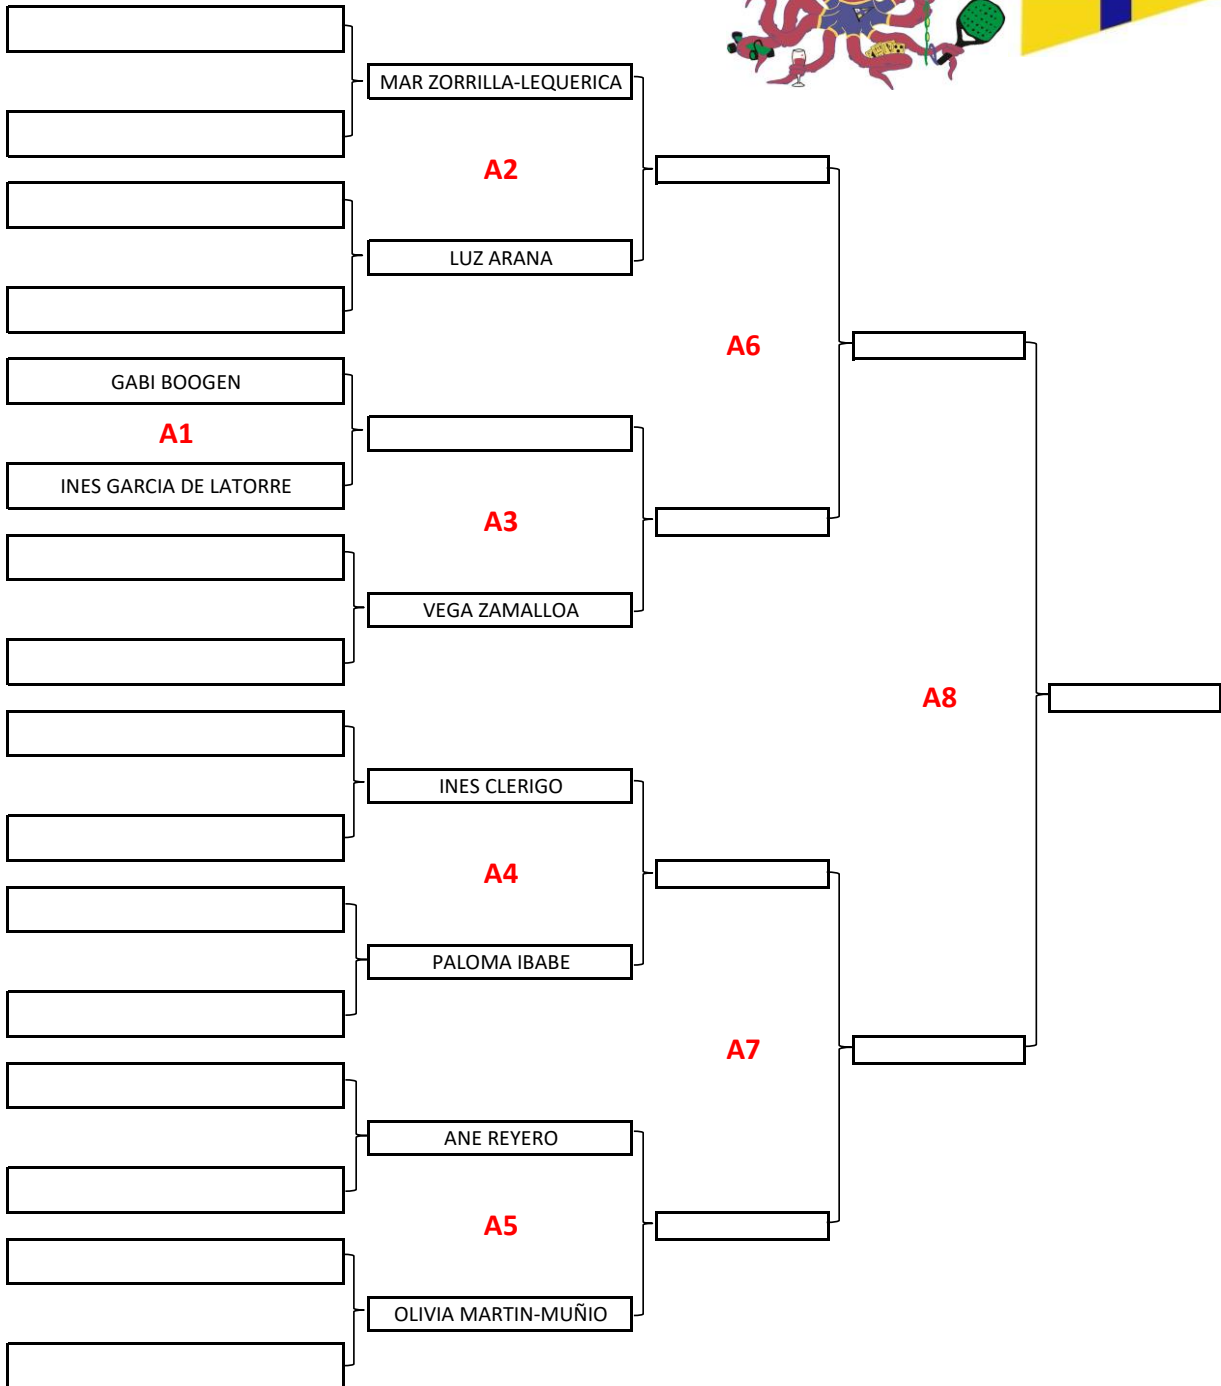

XLIII FIESTA ANUAL 2022
2,3,4 SEPTIEMBRE

FUTBITO FEM 6-10 AÑOS

www.jolaseta.com
@RCJolaseta