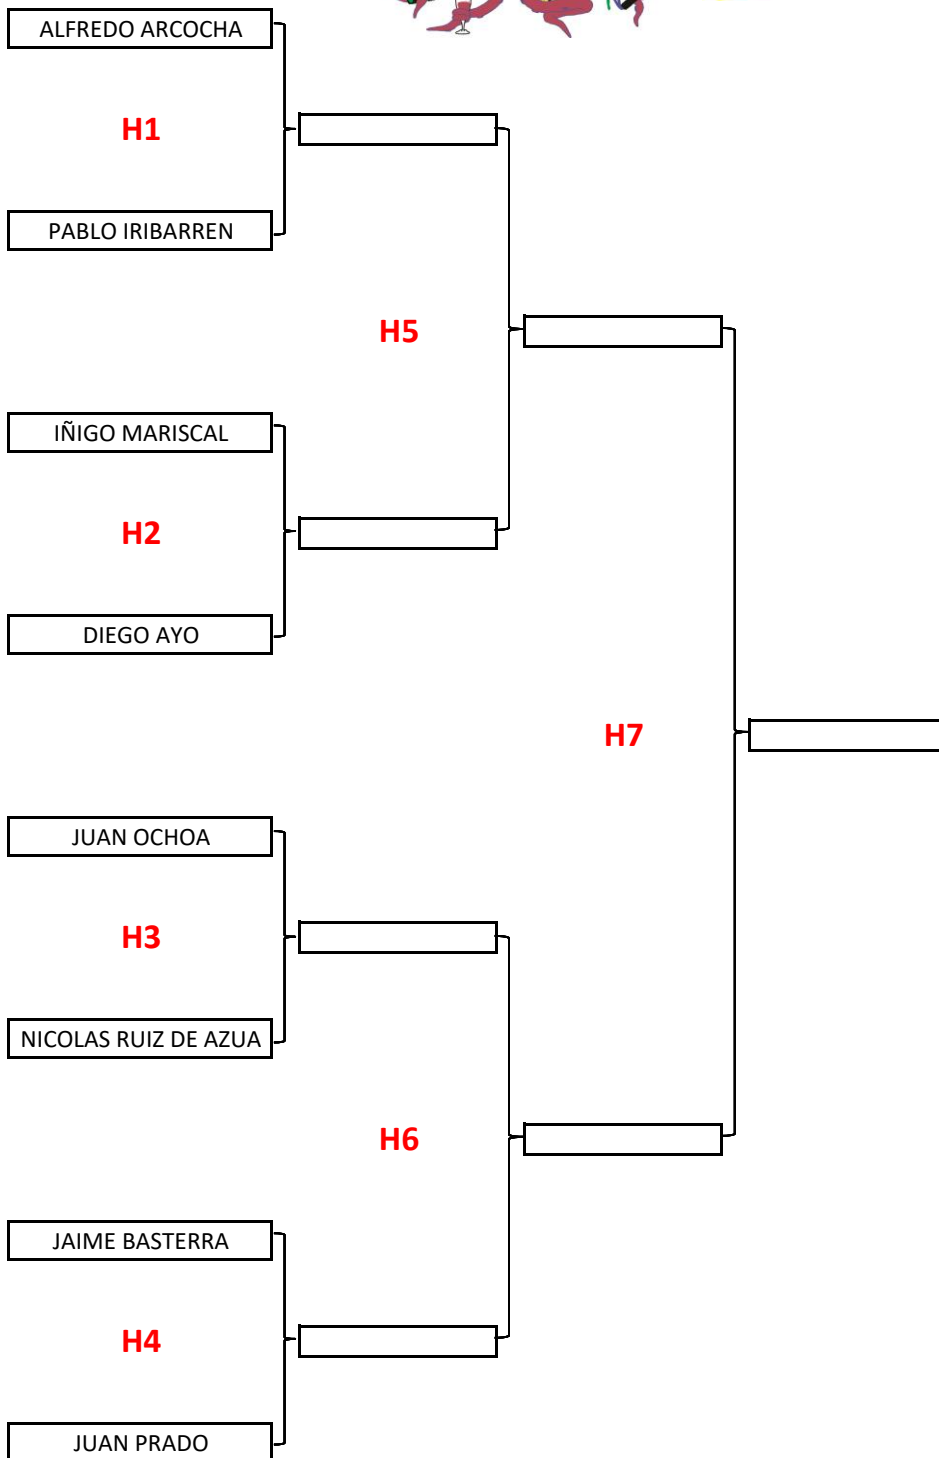

XLIII FIESTA ANUAL 2022
2,3,4 SEPTIEMBRE

FUTBITO MAMIS

www.jolaseta.com
@RCJolaseta

XLIII FIESTA ANUAL 2022
2,3,4 SEPTIEMBRE

FUTBITO MASC 6-8 AÑOS

www.jolaseta.com
@RCJolaseta

XLIII FIESTA ANUAL 2022
2,3,4 SEPTIEMBRE

FUTBITO MASC 9-11 AÑOS

www.jolaseta.com
@RCJolaseta

XLIII FIESTA ANUAL 2022
2,3,4 SEPTIEMBRE

www.jolaseta.com
@RCJolaseta

FUTBITO MASC 12-15 AÑOS

XLIII FIESTA ANUAL 2022
2,3,4 SEPTIEMBRE

FUTBITO MASC 16-18 AÑOS

www.jolaseta.com
@RCJolaseta

XLIII FIESTA ANUAL 2022
2,3,4 SEPTIEMBRE

FUTBITO MASC 19-35 AÑOS

www.jolaseta.com
@RCJolaseta

XLIII FIESTA ANUAL 2022
2,3,4 SEPTIEMBRE

FUTBITO MASC > 35 AÑOS

www.jolaseta.com
@RCJolaseta