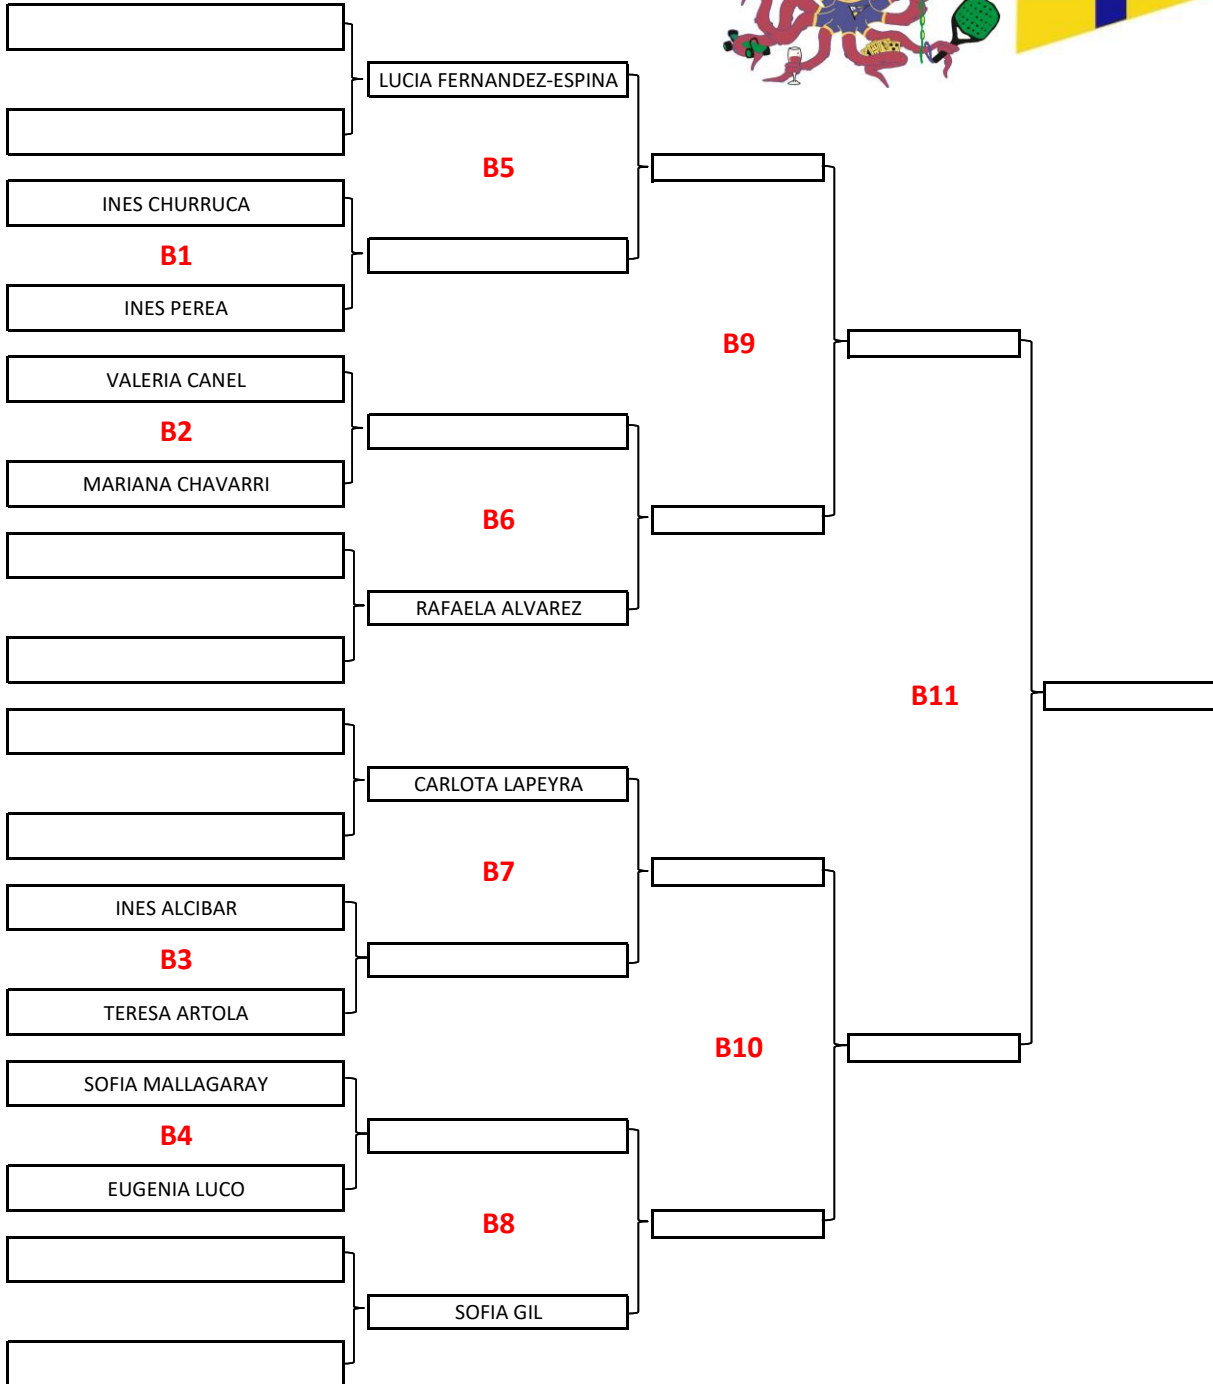

DOMINGO 4 DE SEPTIEMBRE

	CAMPO 1	CAMPO 2	CAMPO 3	CAMPO 4
10:30	A6	A7	E2	E3
11:00	D1	B11	F12	G17
11:30				
12:00	C4	A8	E4	J3
12:30				
13:00		H7	I7	
13:30				

XLIII FIESTA ANUAL 2022
2,3,4 SEPTIEMBRE

FUTBITO FEM 6-10 AÑOS

www.jolaseta.com
@RCJolaseta

XLIII FIESTA ANUAL 2022
2,3,4 SEPTIEMBRE

FUTBITO FEM 11-14 AÑOS

www.jolaseta.com
@RCJolaseta

XLIII FIESTA ANUAL 2022
2,3,4 SEPTIEMBRE

FUTBITO FEM > 15 AÑOS

www.jolaseta.com
@RCJolaseta