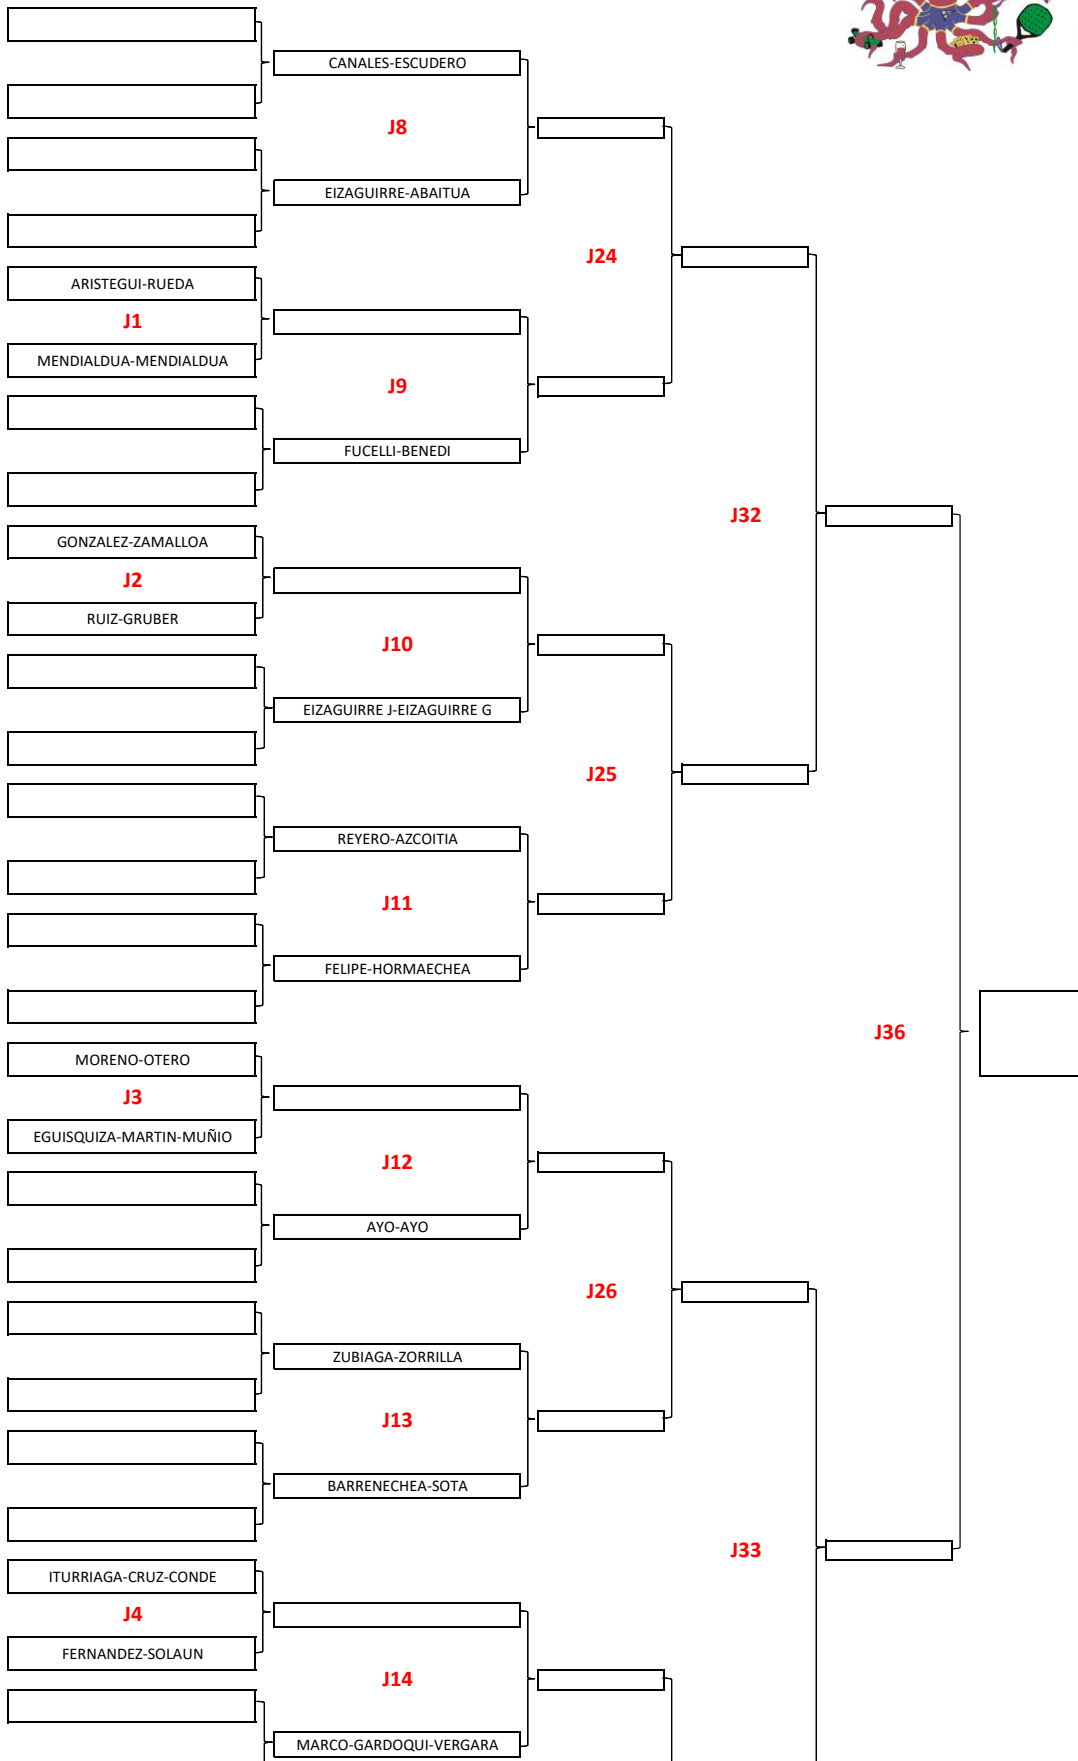

XLIII FIESTA ANUAL 2022
2,3,4 SEPTIEMBRE

PÁDEL MASC 19 A 30 AÑOS

www.jolaseta.com
@RCJolaseta

XLIII FIESTA ANUAL 2022
2,3,4 SEPTIEMBRE

PÁDEL MIXTO 19 A 30 AÑOS

www.jolaseta.com
@RCJolaseta

www.jolaseta.com
@RCJolaseta

XLIII FIESTA ANUAL 2022
2,3,4 SEPTIEMBRE

TENIS

www.jolaseta.com
[@RCJolaseta](https://twitter.com/RCJolaseta)

VIERNES 2 DE SEPTIEMBRE

	PISTA 1	PISTA 2	PISTA 3	PISTA 4	PISTA 5	PISTA 6	PISTA 7
17:00				B1	B2	B3	B4
17:45				B5	B6	C1	C2
18:30				C3	C4	C5	C6
19:15				C7	C8	C9	A1
20:00				A2	E1	E2	