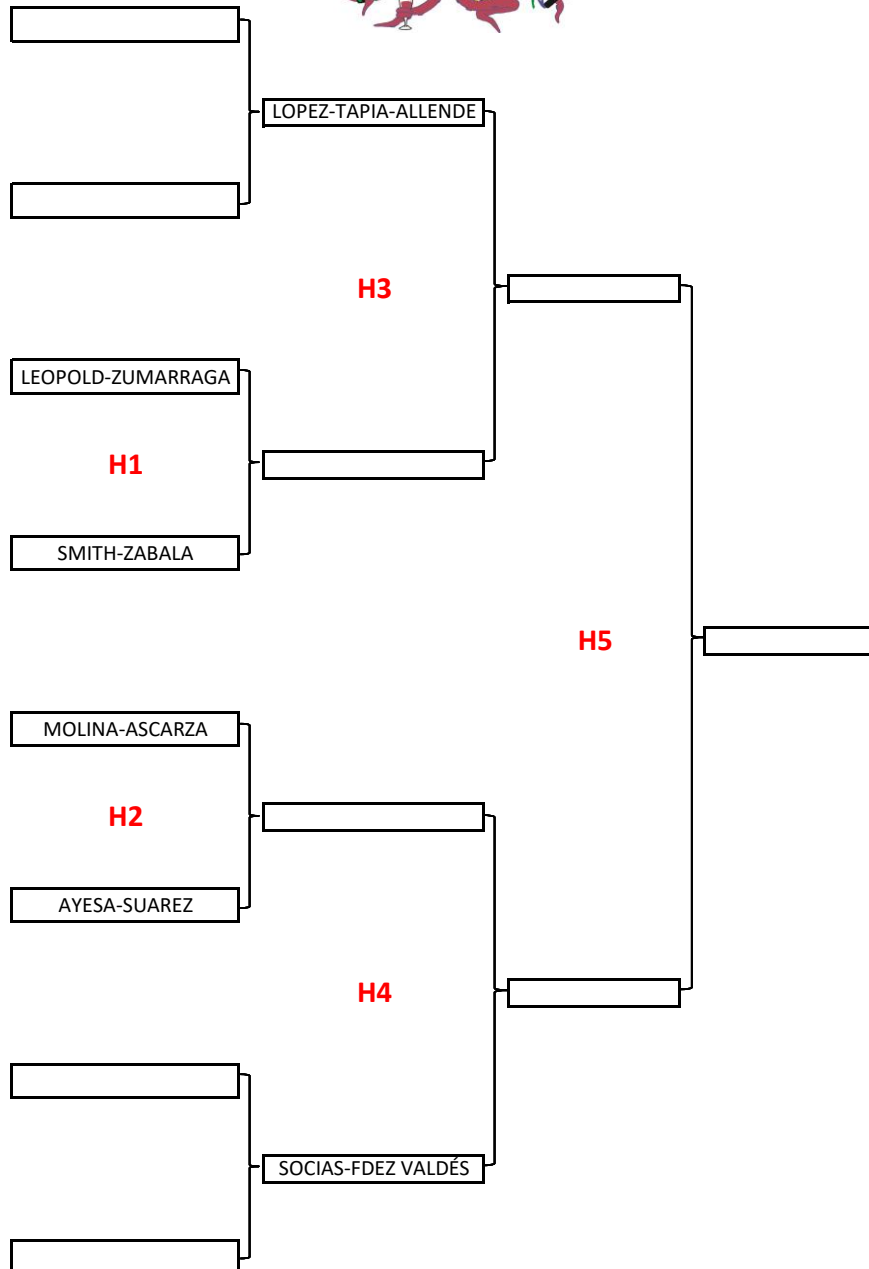

XLIII FIESTA ANUAL 2022
2,3,4 SEPTIEMBRE

PÁDEL MASC 19 A 30 AÑOS

www.jolaseta.com
@RCJolaseta