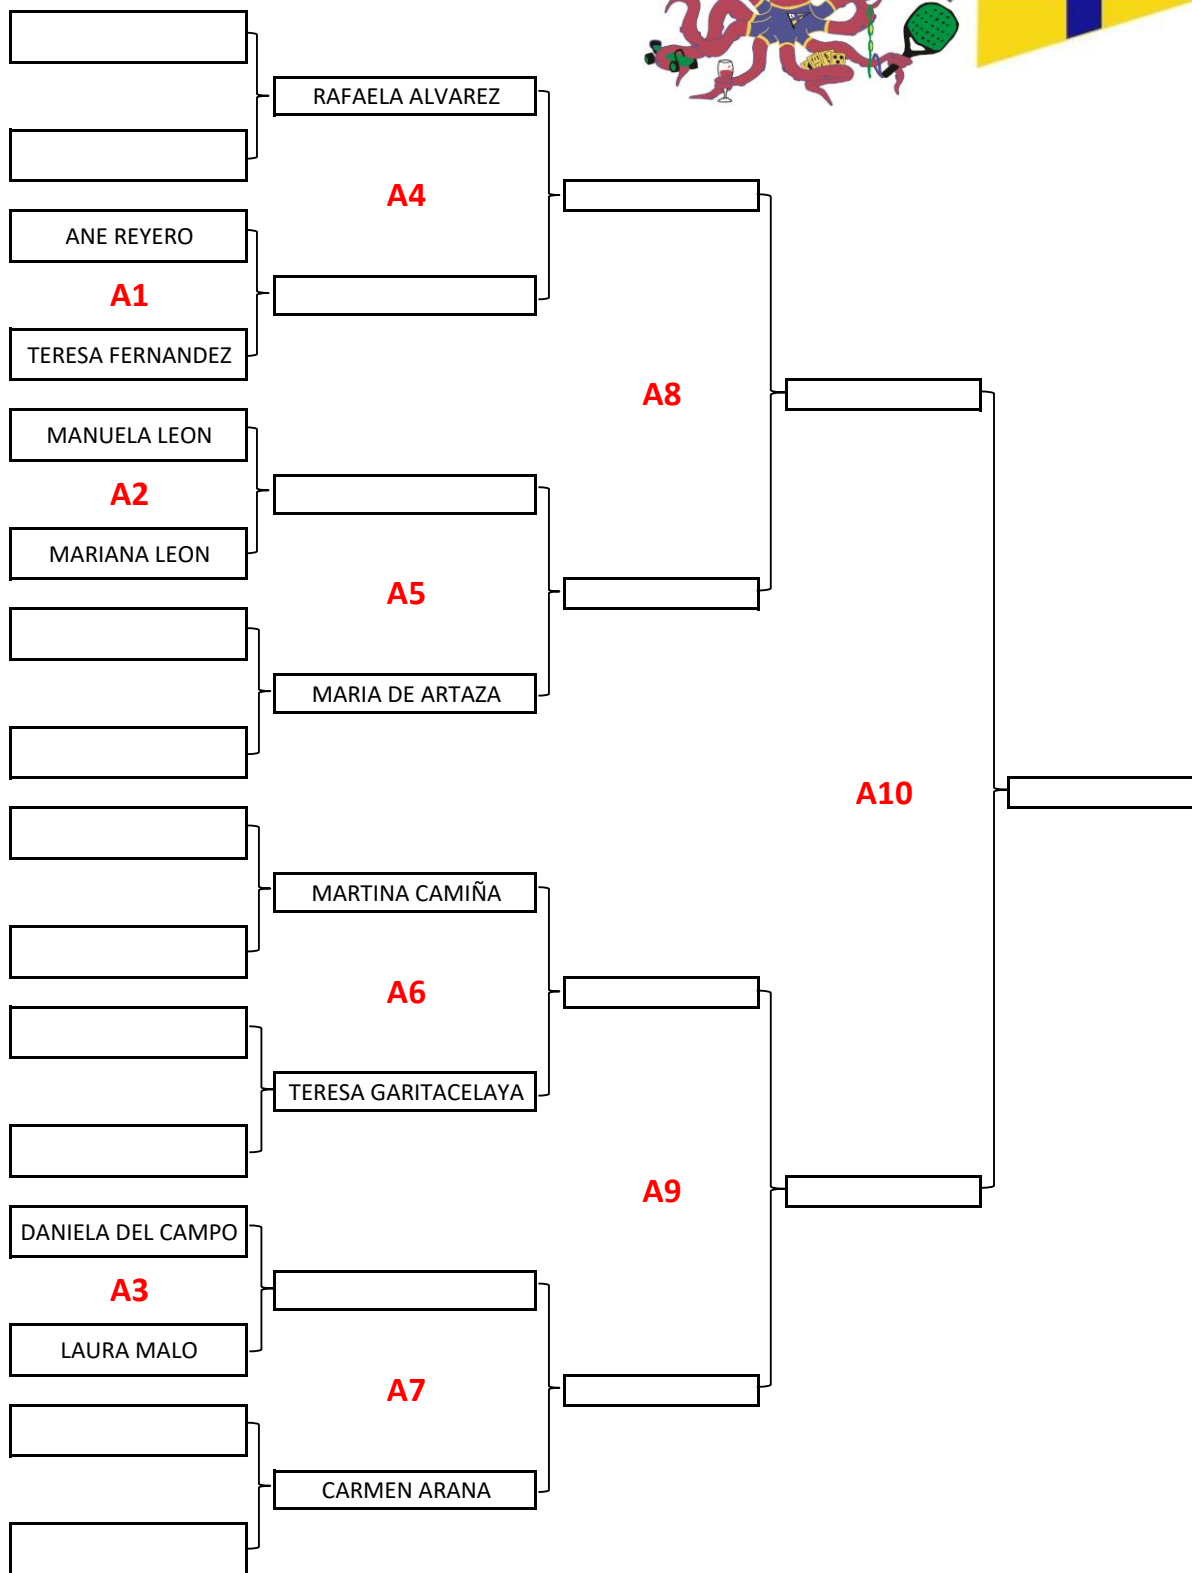

XLIII FIESTA ANUAL 2022
2,3,4 SEPTIEMBRE

TENIS FEM - CAT. ÚNICA

www.jolaseta.com
@RCJolaseta