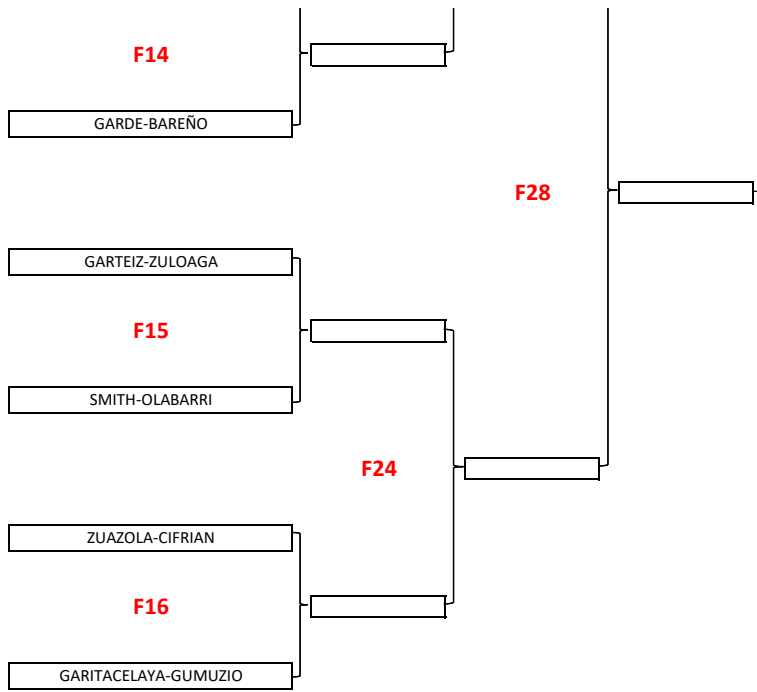

www.jolaseta.com
@RCJolaseta

XLIII FIESTA ANUAL 2022
2,3,4 SEPTIEMBRE

PADEL FEM 16-18 AÑOS

www.jolaseta.com
@RCJolaseta

www.jolaseta.com
@RCJolaseta

www.jolaseta.com
@RCJolaseta

www.jolaseta.com
@RCJolaseta

XLIII FIESTA ANUAL 2022
2,3,4 SEPTIEMBRE

PÁDEL MASC 19 A 30 AÑOS

www.jolaseta.com
@RCJolaseta

XLIII FIESTA ANUAL 2022
2,3,4 SEPTIEMBRE

PÁDEL MIXTO 19 A 30 AÑOS

www.jolaseta.com
@RCJolaseta

www.jolaseta.com
@RCJolaseta

XLIII FIESTA ANUAL 2022
2,3,4 SEPTIEMBRE

TENIS

www.jolaseta.com
[@RCJolaseta](https://twitter.com/RCJolaseta)

VIERNES 2 DE SEPTIEMBRE

	PISTA 1	PISTA 2	PISTA 3	PISTA 4	PISTA 5	PISTA 6	PISTA 7
17:00				B1	B2	B3	B4
17:45				B5	B6	C1	C2
18:30				C3	C4	C5	C6
19:15				C7	C8	C9	A1
20:00				A2	E1	E2	