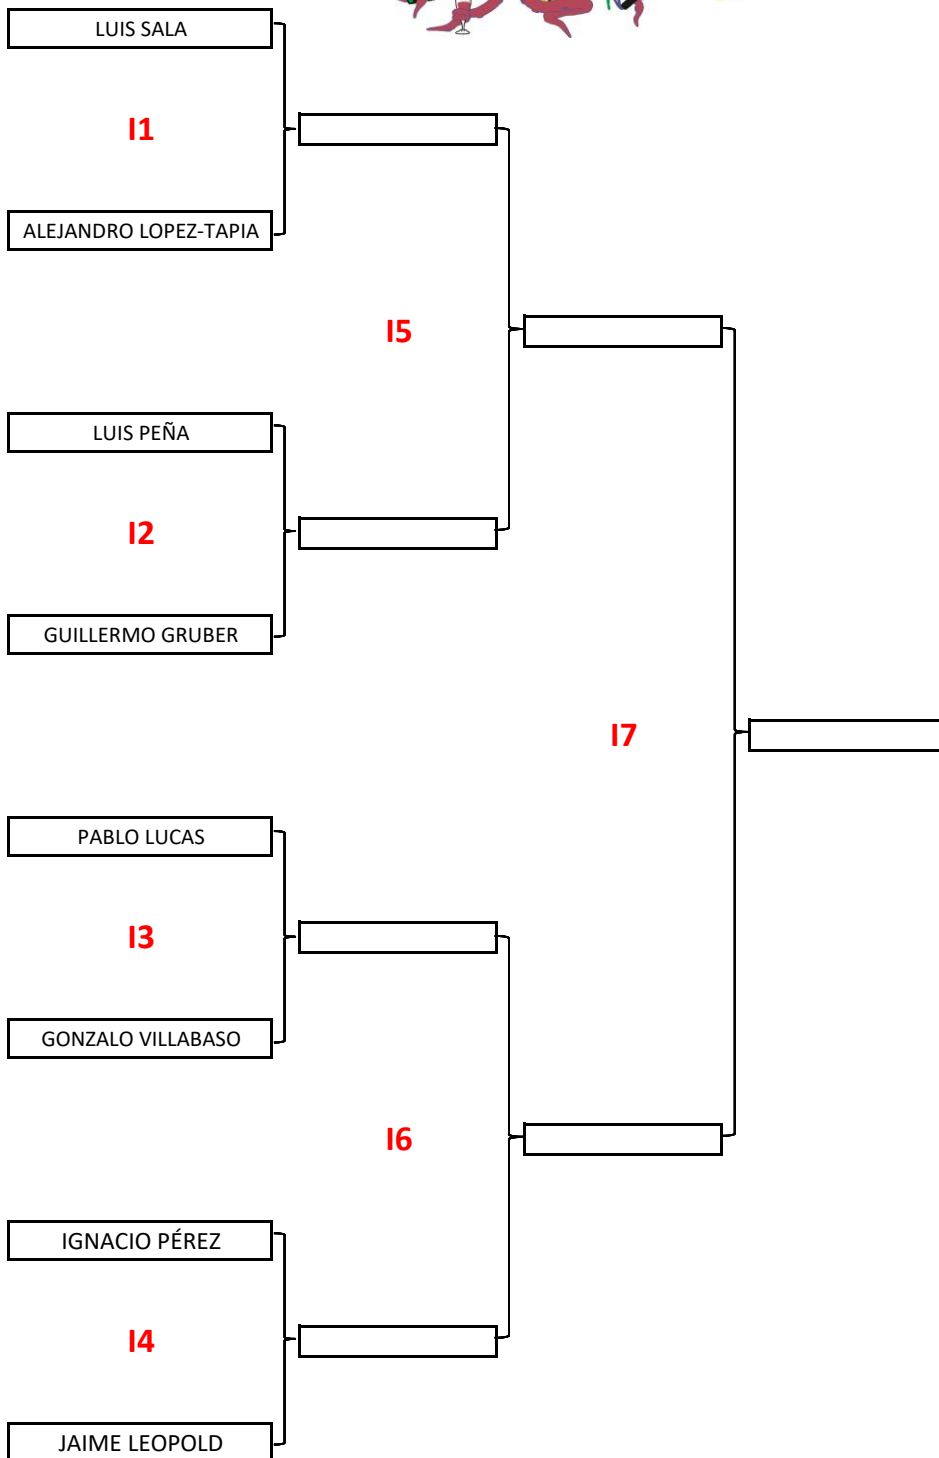

FUTBITO MASC 9-11 AÑOS

www.jolaseta.com
@RCJolaseta

XLIII FIESTA ANUAL 2022
2,3,4 SEPTIEMBRE

www.jolaseta.com
@RCJolaseta

FUTBITO MASC 12-15 AÑOS

XLIII FIESTA ANUAL 2022
2,3,4 SEPTIEMBRE

FUTBITO MASC 16-18 AÑOS

www.jolaseta.com
@RCJolaseta

XLIII FIESTA ANUAL 2022
2,3,4 SEPTIEMBRE

FUTBITO MASC 19-35 AÑOS

www.jolaseta.com
@RCJolaseta

XLIII FIESTA ANUAL 2022
2,3,4 SEPTIEMBRE

FUTBITO MASC > 35 AÑOS

www.jolaseta.com
@RCJolaseta