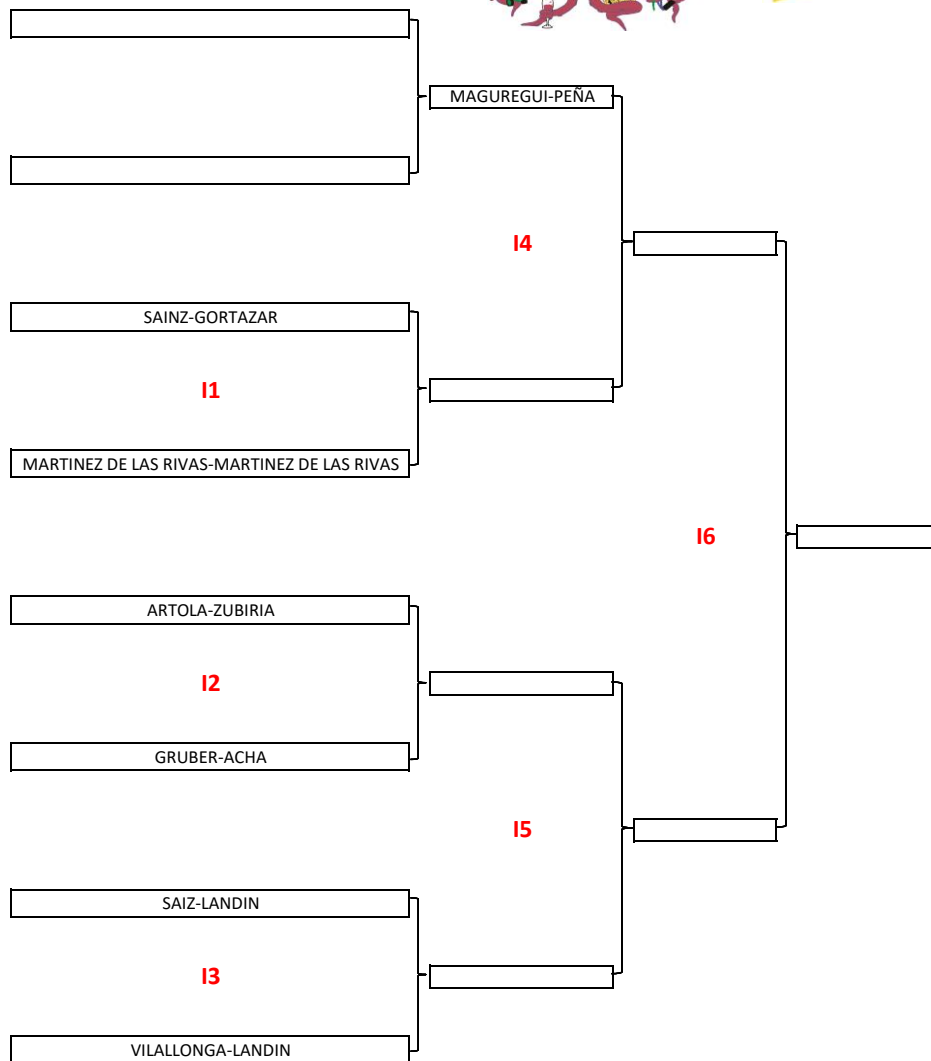

XLIII FIESTA ANUAL 2022
2,3,4 SEPTIEMBRE

PÁDEL MASC 19 A 30 AÑOS

www.jolaseta.com
@RCJolaseta

XLIII FIESTA ANUAL 2022
2,3,4 SEPTIEMBRE

PÁDEL MIXTO 19 A 30 AÑOS

www.jolaseta.com
@RCJolaseta

www.jolaseta.com
@RCJolaseta

XLIII FIESTA ANUAL 2022
2,3,4 SEPTIEMBRE

TENIS

www.jolaseta.com
[@RCJolaseta](https://twitter.com/RCJolaseta)

VIERNES 2 DE SEPTIEMBRE

	PISTA 1	PISTA 2	PISTA 3	PISTA 4	PISTA 5	PISTA 6	PISTA 7
17:00				B1	B2	B3	B4
17:45				B5	B6	C1	C2
18:30				C3	C4	C5	C6
19:15				C7	C8	C9	A1
20:00				A2	E1	E2	