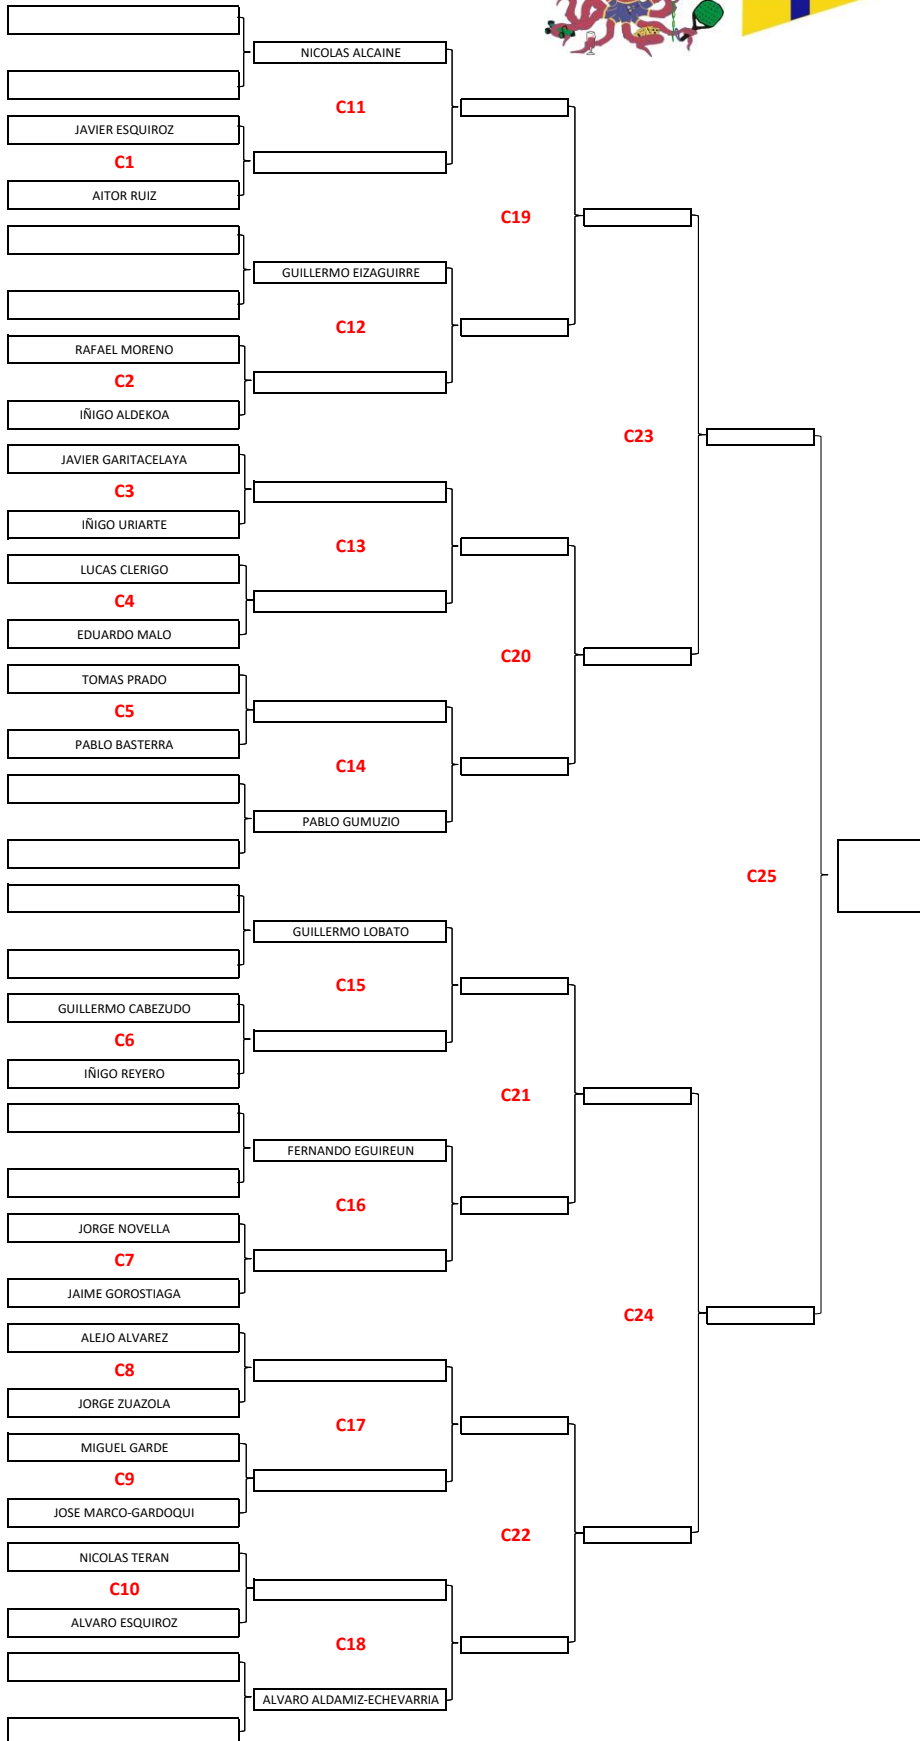

www.jolaseta.com
@RCJolaseta