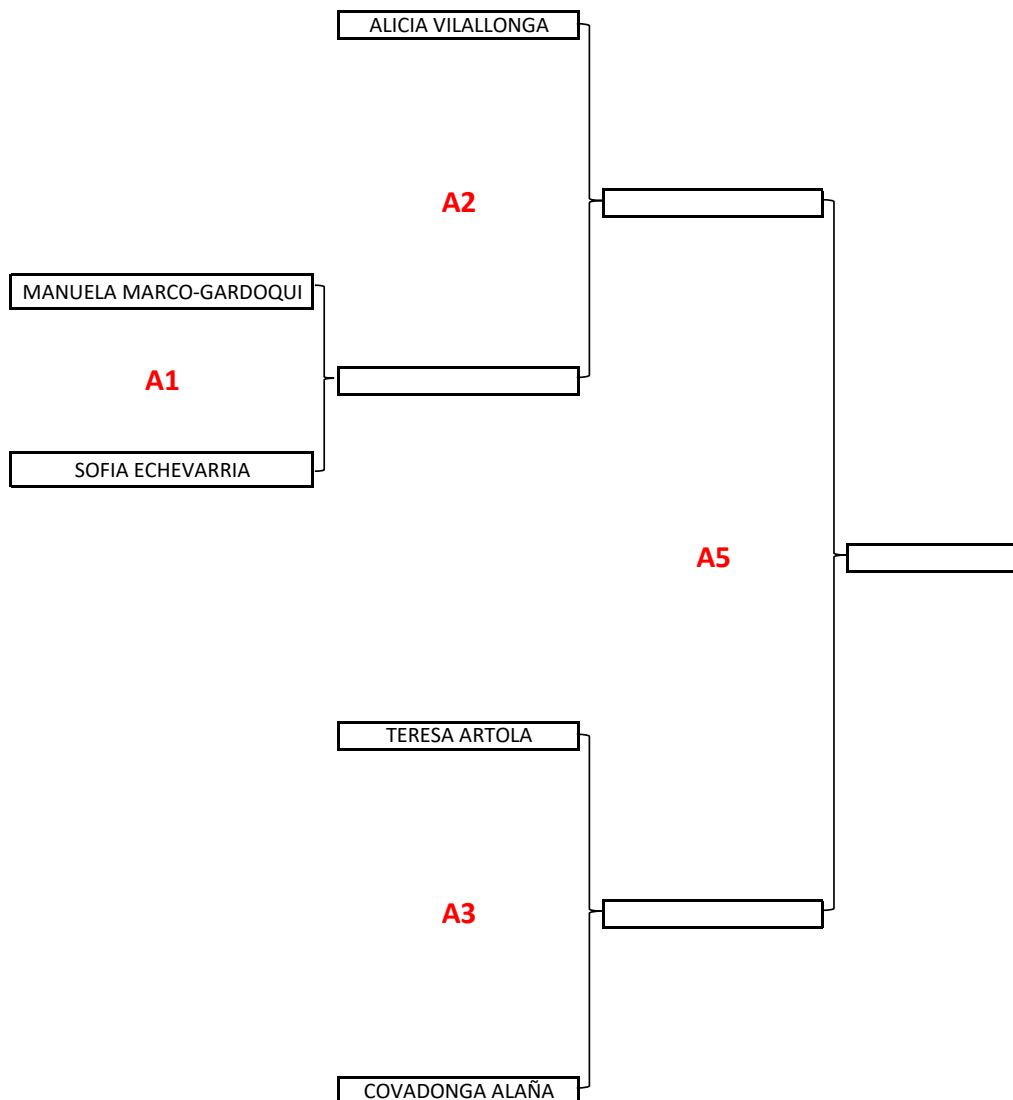

www.jolaseta.com
@RCJolaseta

www.jolaseta.com
@RCJolaseta

www.jolaseta.com
@RCJolaseta

TENIS MASC MÁS DE 18 AÑOS

www.jolaseta.com
@RCJolaseta

XLIII FIESTA ANUAL 2022
2,3,4 SEPTIEMBRE

TENIS DOBLES MIXTO

www.jolaseta.com
@RCJolaseta

XLIII FIESTA ANUAL 2022
2,3,4 SEPTIEMBRE

VOLEY PISCINA

www.jolaseta.com
@RCJolaseta

SÁBADO 3 DE SEPTIEMBRE

16:30	A1	C1
17:00	A2	A3
17:30	D1	D2
18:00	D3	D4
18:30	D5	A4
19:00	B1	B2
19:30	B3	

XLIII FIESTA ANUAL 2022
2,3,4 SEPTIEMBRE

VOLEY FEM 14-18 AÑOS

www.jolaseta.com
@RCJolaseta

XLIII FIESTA ANUAL 2022
2,3,4 SEPTIEMBRE

VOLEY FEM MÁS DE 18 AÑOS

www.jolaseta.com
@RCJolaseta

XLIII FIESTA ANUAL 2022
2,3,4 SEPTIEMBRE

VOLEY MASC 14 A 18 AÑOS