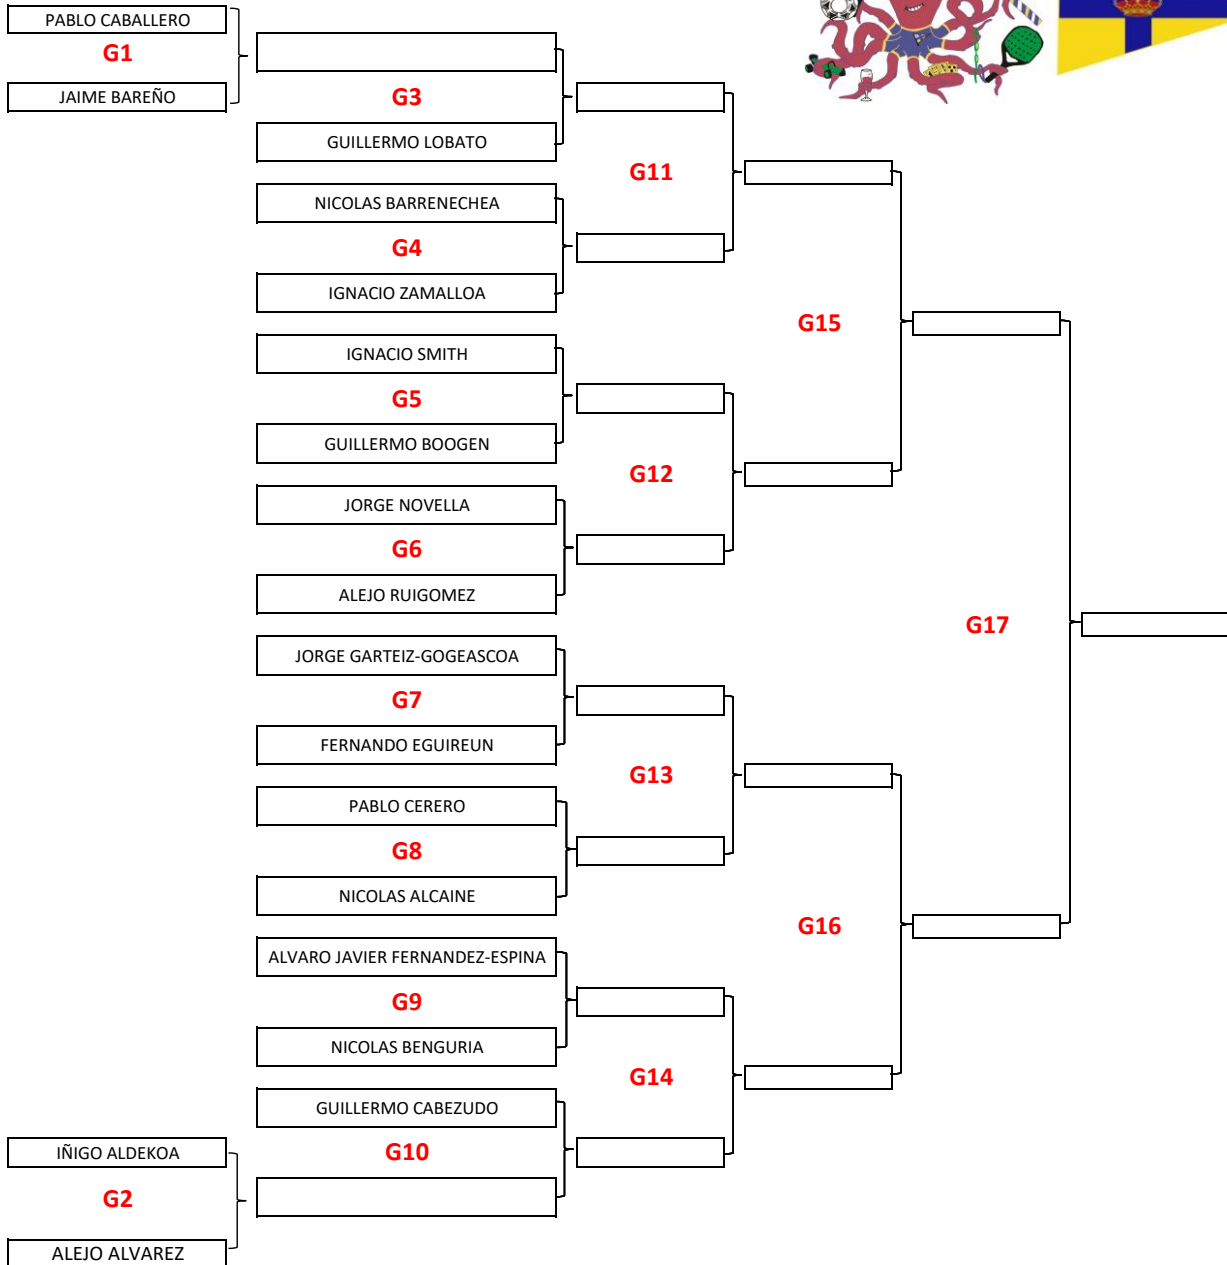

XLIII FIESTA ANUAL 2022
2,3,4 SEPTIEMBRE

FUTBITO MAMIS

www.jolaseta.com
@RCJolaseta

XLIII FIESTA ANUAL 2022
2,3,4 SEPTIEMBRE

FUTBITO MASC 6-8 AÑOS

www.jolaseta.com
@RCJolaseta

XLIII FIESTA ANUAL 2022
2,3,4 SEPTIEMBRE

FUTBITO MASC 9-11 AÑOS

www.jolaseta.com
@RCJolaseta

XLIII FIESTA ANUAL 2022
2,3,4 SEPTIEMBRE

www.jolaseta.com
@RCJolaseta

FUTBITO MASC 12-15 AÑOS

XLIII FIESTA ANUAL 2022
2,3,4 SEPTIEMBRE

FUTBITO MASC 16-18 AÑOS

www.jolaseta.com
@RCJolaseta

XLIII FIESTA ANUAL 2022
2,3,4 SEPTIEMBRE

FUTBITO MASC 19-35 AÑOS

www.jolaseta.com
@RCJolaseta

XLIII FIESTA ANUAL 2022
2,3,4 SEPTIEMBRE

FUTBITO MASC > 35 AÑOS

www.jolaseta.com
@RCJolaseta