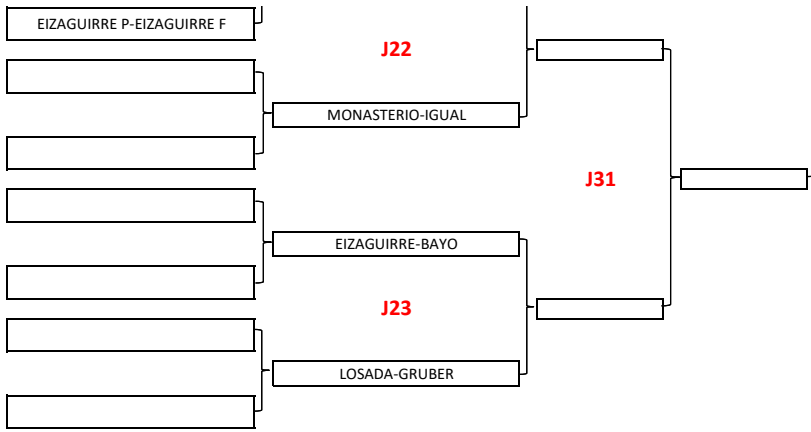

www.jolaseta.com
@RCJolaseta

XLIII FIESTA ANUAL 2022
2,3,4 SEPTIEMBRE

PADEL FEM 16-18 AÑOS

www.jolaseta.com
@RCJolaseta

www.jolaseta.com
@RCJolaseta

www.jolaseta.com
@RCJolaseta

www.jolaseta.com
@RCJolaseta

XLIII FIESTA ANUAL 2022
2,3,4 SEPTIEMBRE

PÁDEL MASC 19 A 30 AÑOS

www.jolaseta.com
@RCJolaseta

XLIII FIESTA ANUAL 2022
2,3,4 SEPTIEMBRE

PÁDEL MIXTO 19 A 30 AÑOS

www.jolaseta.com
@RCJolaseta

www.jolaseta.com
@RCJolaseta

XLIII FIESTA ANUAL 2022
2,3,4 SEPTIEMBRE

TENIS

www.jolaseta.com
[@RCJolaseta](https://twitter.com/RCJolaseta)

VIERNES 2 DE SEPTIEMBRE

	PISTA 1	PISTA 2	PISTA 3	PISTA 4	PISTA 5	PISTA 6	PISTA 7
17:00				B1	B2	B3	B4
17:45				B5	B6	C1	C2
18:30				C3	C4	C5	C6
19:15				C7	C8	C9	A1
20:00				A2	E1	E2	