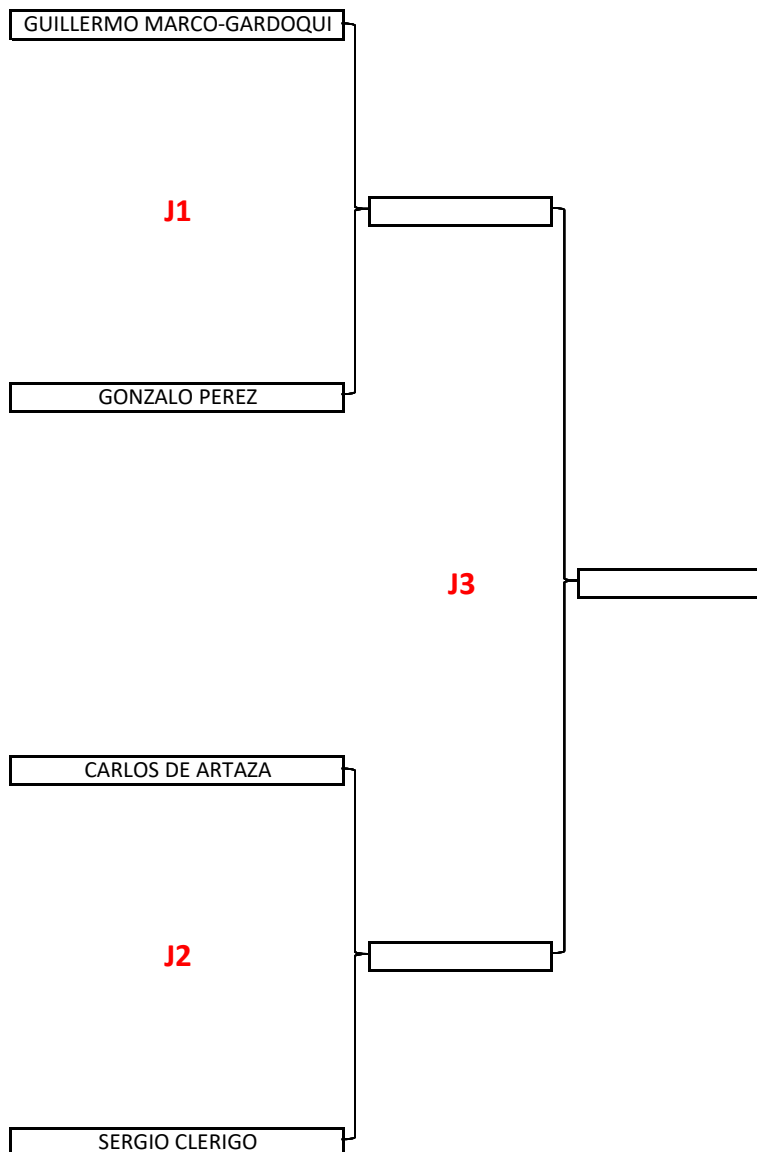

www.jolaseta.com
@RCJolaseta

XLIII FIESTA ANUAL 2022
2,3,4 SEPTIEMBRE

FUTBITO MASC 19-35 AÑOS

www.jolaseta.com
@RCJolaseta

XLIII FIESTA ANUAL 2022
2,3,4 SEPTIEMBRE

FUTBITO MASC > 35 AÑOS

www.jolaseta.com
@RCJolaseta

XLIII FIESTA ANUAL 2022
2,3,4 SEPTIEMBRE

PÁDEL

www.jolaseta.com
 @RCJolaseta

VIERNES 2 DE SEPTIEMBRE

	PISTA 1	PISTA 2	PISTA 3	PISTA 4	PISTA 5	PISTA 6	PISTA 7
17:00	F1	F2	F3	F4	F5	F6	F7
17:30	F8	F9	F10	F11	F12	F13	F14
18:00			J1	J2	J3	J4	J5
18:30			J6	J7	F15	F16	B1
19:00			B2	B3	B4	B5	B6
19:30			J8	J9	J10	J11	J12
20:00			J13	J14	J15	J16	J17
20:30			G1	G2			