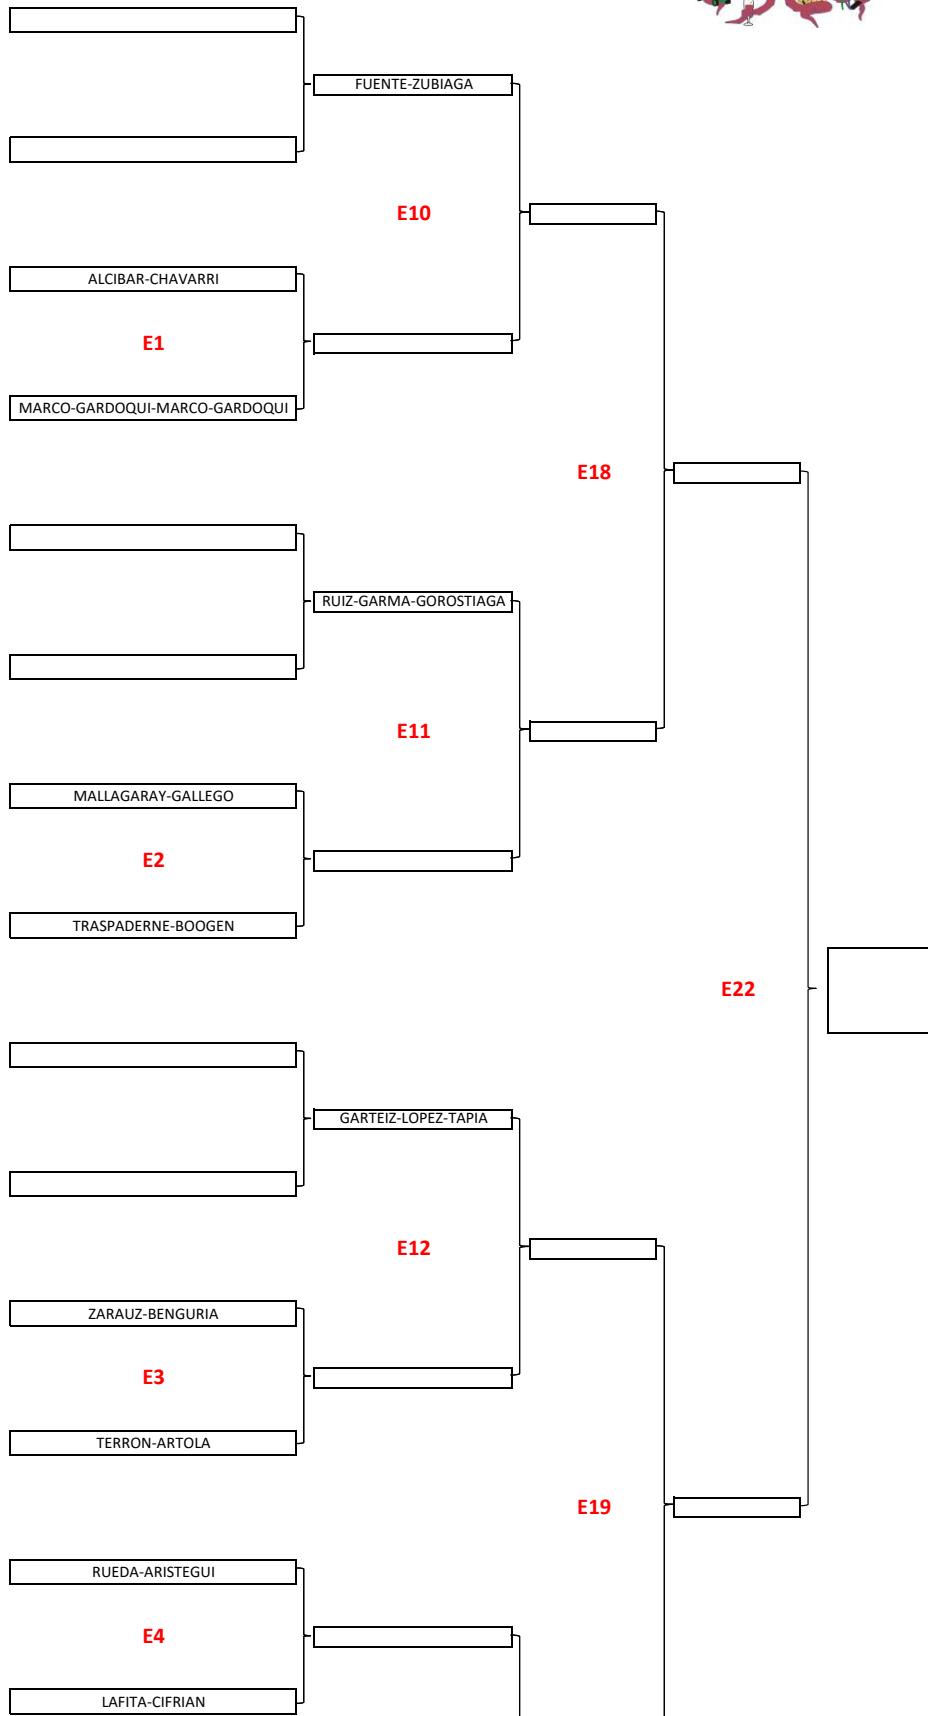

www.jolaseta.com
@RCJolaseta

XLIII FIESTA ANUAL 2022
2,3,4 SEPTIEMBRE

PADEL FEM 16-18 AÑOS

www.jolaseta.com
@RCJolaseta

www.jolaseta.com
@RCJolaseta

www.jolaseta.com
@RCJolaseta

www.jolaseta.com
@RCJolaseta