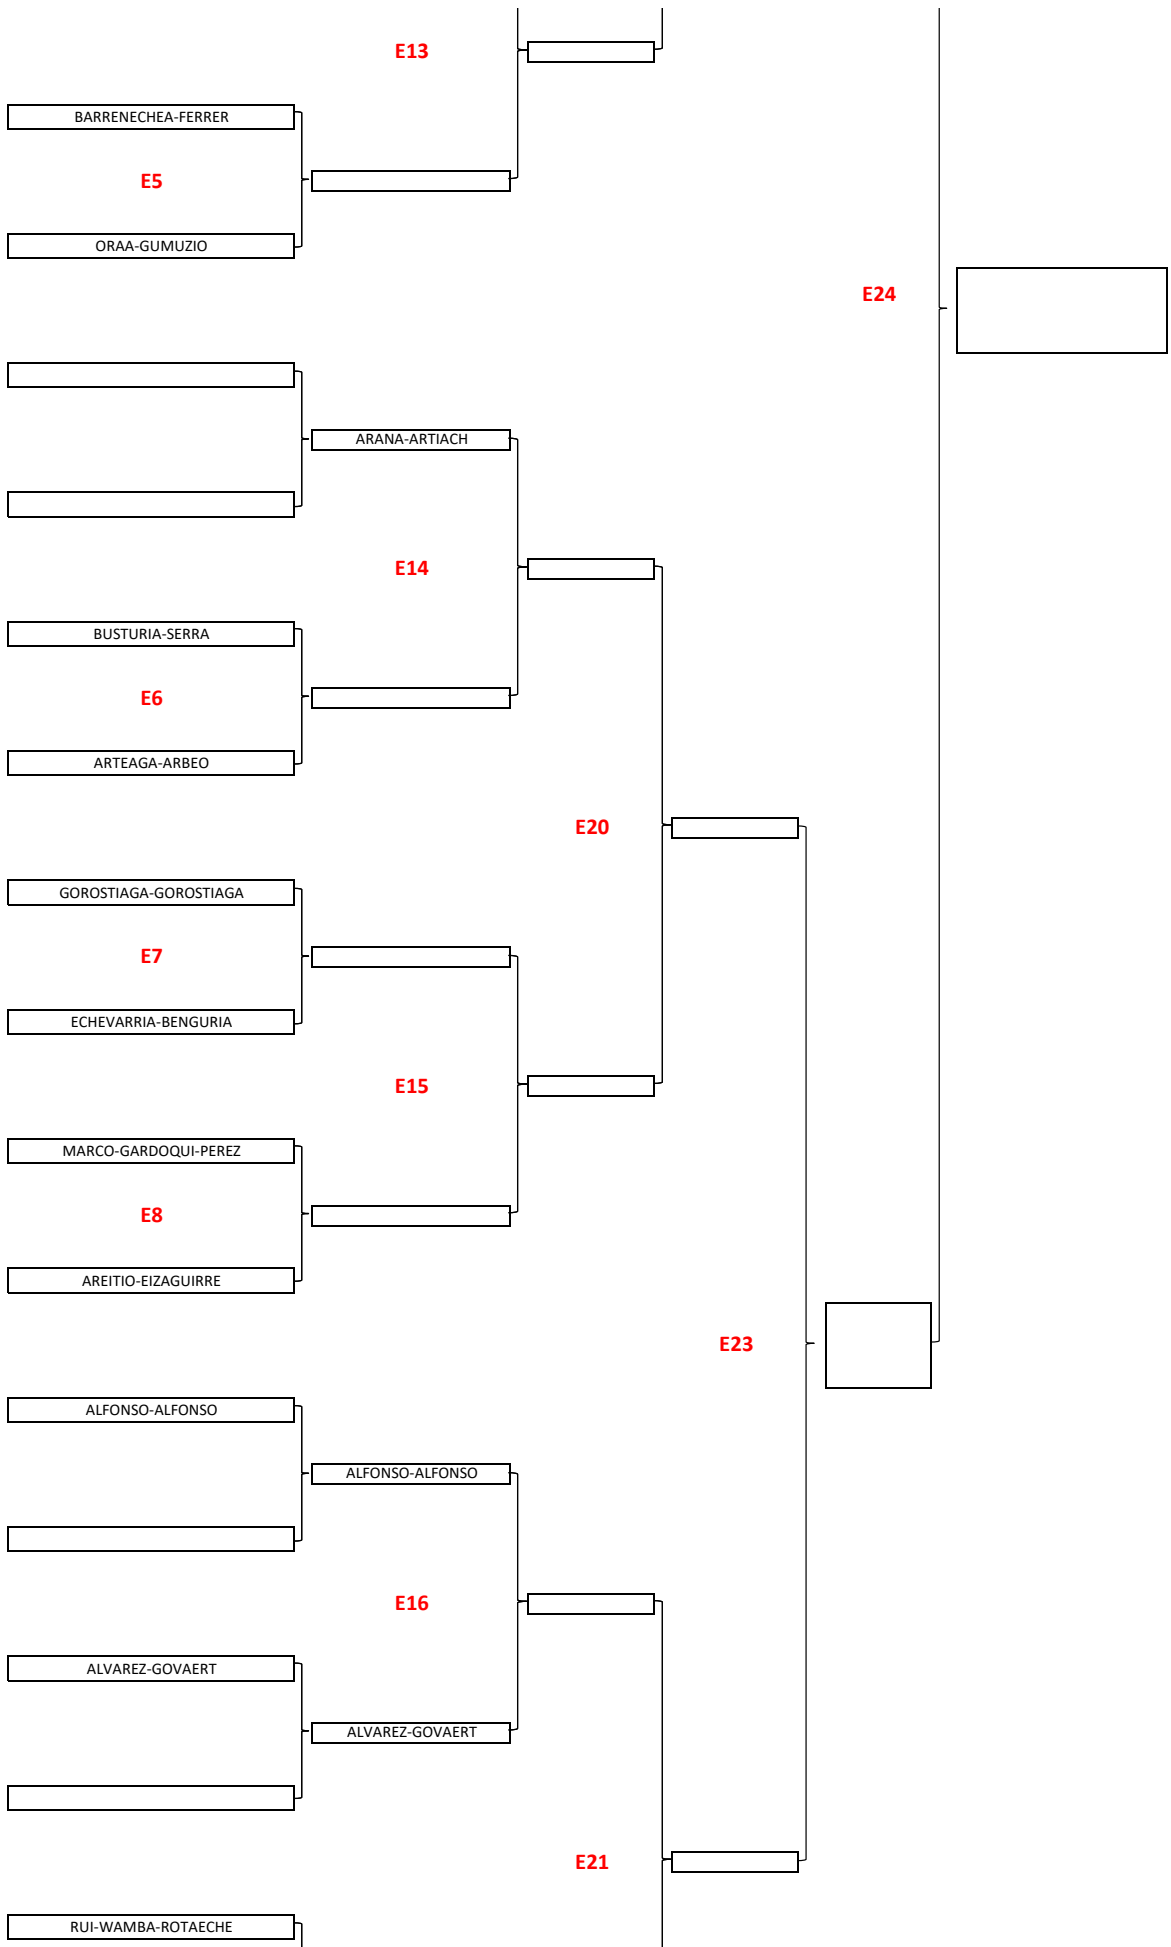

www.jolaseta.com
@RCJolaseta

XLIII FIESTA ANUAL 2022
2,3,4 SEPTIEMBRE

PADEL FEM 16-18 AÑOS

www.jolaseta.com
@RCJolaseta

www.jolaseta.com
@RCJolaseta

www.jolaseta.com
@RCJolaseta

www.jolaseta.com
@RCJolaseta