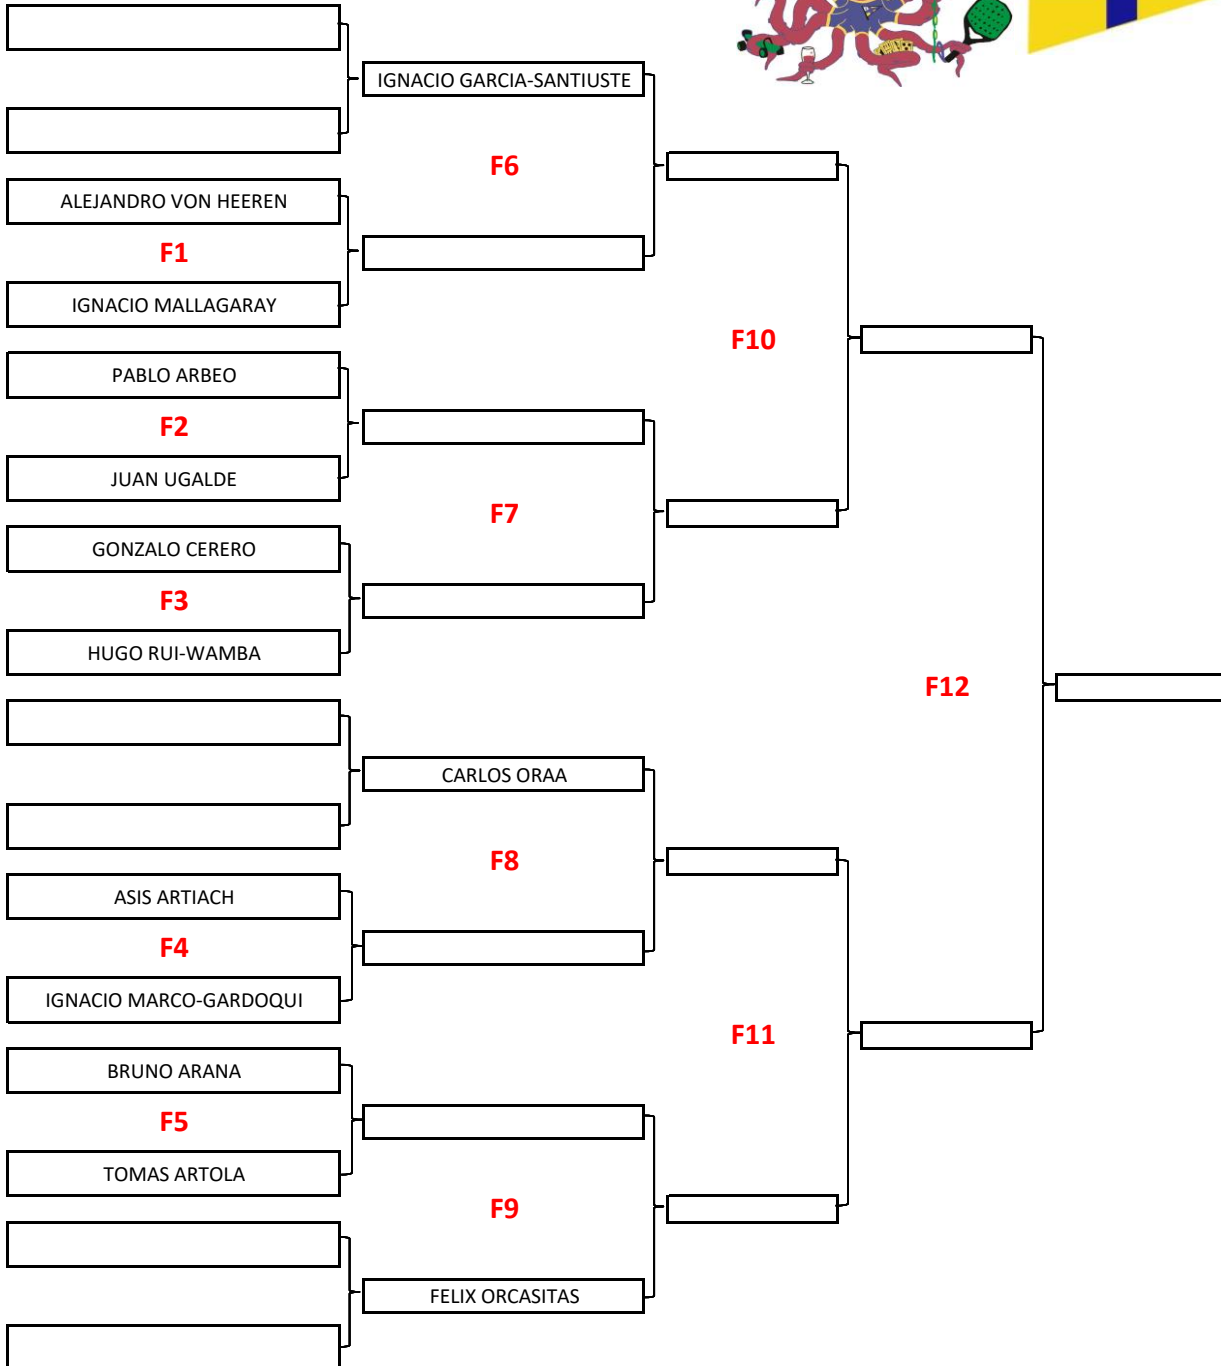

www.jolaseta.com
@RCJolaseta

XLIII FIESTA ANUAL 2022
2,3,4 SEPTIEMBRE

FUTBITO FEM 11-14 AÑOS

www.jolaseta.com
@RCJolaseta

XLIII FIESTA ANUAL 2022
2,3,4 SEPTIEMBRE

FUTBITO FEM > 15 AÑOS

www.jolaseta.com
@RCJolaseta

XLIII FIESTA ANUAL 2022
2,3,4 SEPTIEMBRE

FUTBITO MAMIS

www.jolaseta.com
@RCJolaseta

XLIII FIESTA ANUAL 2022
2,3,4 SEPTIEMBRE

FUTBITO MASC 6-8 AÑOS

www.jolaseta.com
@RCJolaseta

XLIII FIESTA ANUAL 2022
2,3,4 SEPTIEMBRE

FUTBITO MASC 9-11 AÑOS

www.jolaseta.com
@RCJolaseta

XLIII FIESTA ANUAL 2022
2,3,4 SEPTIEMBRE

www.jolaseta.com
@RCJolaseta

FUTBITO MASC 12-15 AÑOS

XLIII FIESTA ANUAL 2022
2,3,4 SEPTIEMBRE

FUTBITO MASC 16-18 AÑOS