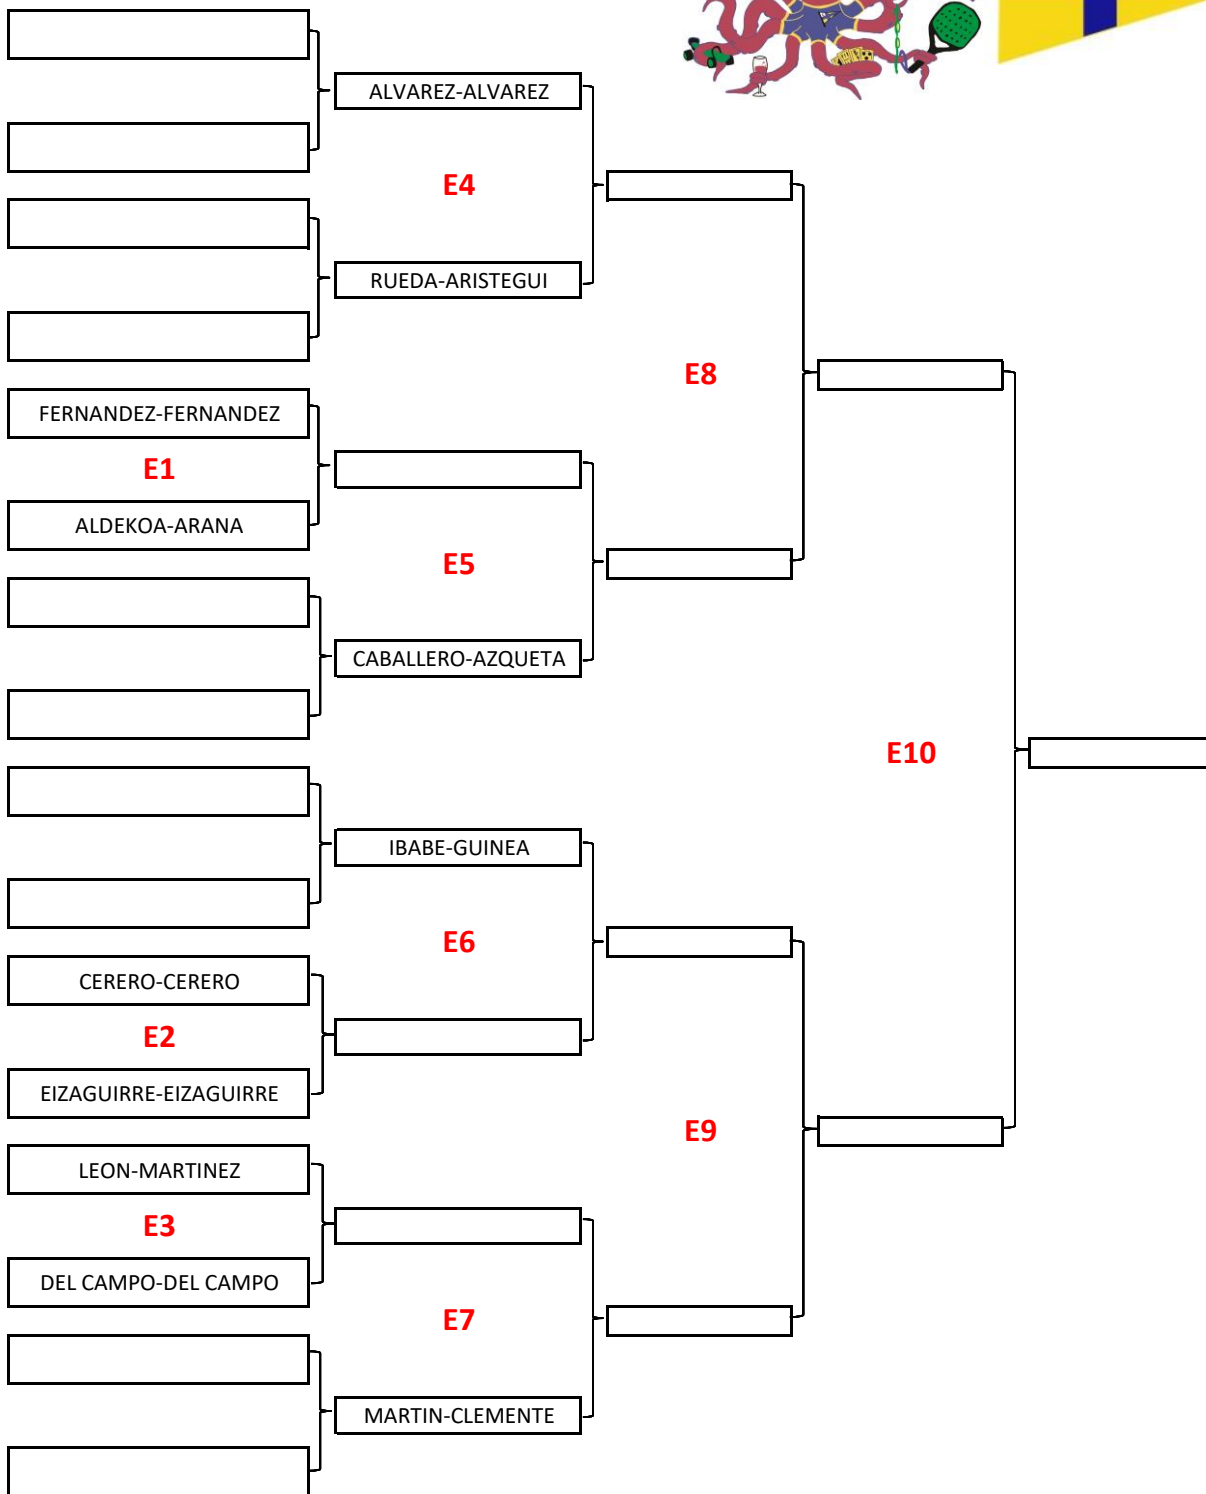

www.jolaseta.com
@RCJolaseta

www.jolaseta.com
@RCJolaseta

www.jolaseta.com
@RCJolaseta

TENIS MASC MÁS DE 18 AÑOS

www.jolaseta.com
@RCJolaseta

XLIII FIESTA ANUAL 2022
2,3,4 SEPTIEMBRE

TENIS DOBLES MIXTO

www.jolaseta.com
@RCJolaseta

XLIII FIESTA ANUAL 2022
2,3,4 SEPTIEMBRE

VOLEY PISCINA

www.jolaseta.com
@RCJolaseta

SÁBADO 3 DE SEPTIEMBRE

16:30	A1	C1
17:00	A2	A3
17:30	D1	D2
18:00	D3	D4
18:30	D5	A4
19:00	B1	B2
19:30	B3	

XLIII FIESTA ANUAL 2022
2,3,4 SEPTIEMBRE