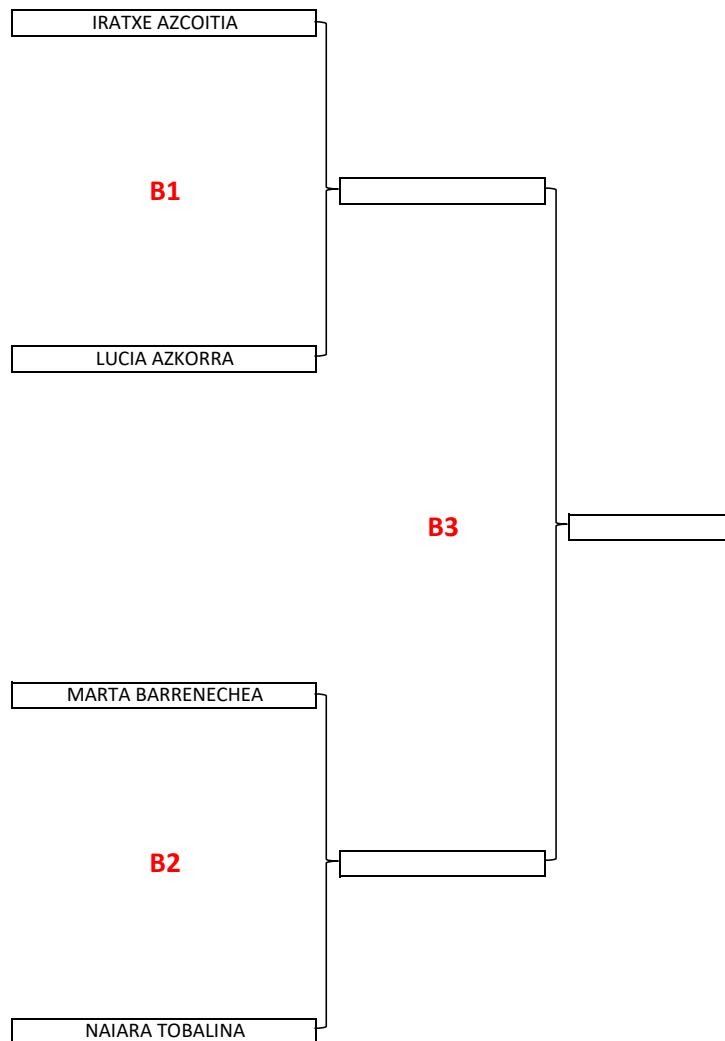

XLIII FIESTA ANUAL 2022
2,3,4 SEPTIEMBRE

VOLEY PISCINA

www.jolaseta.com
@RCJolaseta

SÁBADO 3 DE SEPTIEMBRE

16:30	A1	C1
17:00	A2	A3
17:30	D1	D2
18:00	D3	D4
18:30	D5	A4
19:00	B1	B2
19:30	B3	

XLIII FIESTA ANUAL 2022
2,3,4 SEPTIEMBRE

VOLEY FEM 14-18 AÑOS

www.jolaseta.com
@RCJolaseta

XLIII FIESTA ANUAL 2022
2,3,4 SEPTIEMBRE

VOLEY FEM MÁS DE 18 AÑOS

www.jolaseta.com
@RCJolaseta

XLIII FIESTA ANUAL 2022
2,3,4 SEPTIEMBRE

VOLEY MASC 14 A 18 AÑOS

www.jolaseta.com
@RCJolaseta

XLIII FIESTA ANUAL 2022
2,3,4 SEPTIEMBRE

VOLEY MASC MÁS DE 18 AÑOS

www.jolaseta.com
@RCJolaseta