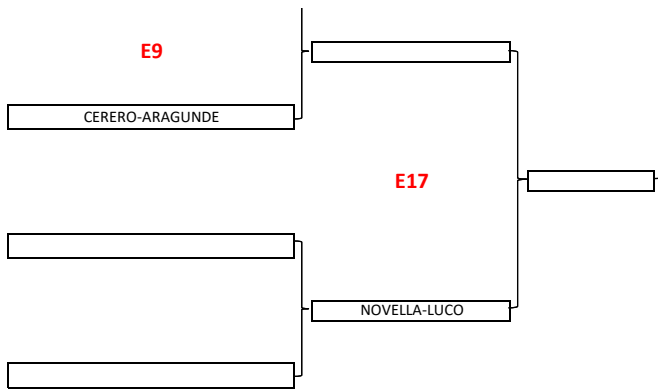

DOMINGO 4 DE SEPTIEMBRE

	PISTA 1	PISTA 2	PISTA 3	PISTA 4	PISTA 5	PISTA 6	PISTA 7
10:30	B19	B20	A8	A9	A10	A11	F29
11:00	H3	H4	J36	J37	I4	I5	F30
11:30		E22	E23	C4	C5	A12	A13
12:00			H5	B21	G17	F31	
12:30			J38	I6	A14	C6	E24

www.jolaseta.com
@RCJolaseta

XLIII FIESTA ANUAL 2022
2,3,4 SEPTIEMBRE

PADEL FEM 16-18 AÑOS

www.jolaseta.com
@RCJolaseta

www.jolaseta.com
@RCJolaseta

www.jolaseta.com
@RCJolaseta

www.jolaseta.com
@RCJolaseta

XLIII FIESTA ANUAL 2022
2,3,4 SEPTIEMBRE

PÁDEL MASC 19 A 30 AÑOS

www.jolaseta.com
@RCJolaseta

XLIII FIESTA ANUAL 2022
2,3,4 SEPTIEMBRE

PÁDEL MIXTO 19 A 30 AÑOS

www.jolaseta.com
@RCJolaseta

www.jolaseta.com
@RCJolaseta

XLIII FIESTA ANUAL 2022
2,3,4 SEPTIEMBRE

TENIS

www.jolaseta.com
[@RCJolaseta](https://twitter.com/RCJolaseta)

VIERNES 2 DE SEPTIEMBRE

	PISTA 1	PISTA 2	PISTA 3	PISTA 4	PISTA 5	PISTA 6	PISTA 7
17:00				B1	B2	B3	B4
17:45				B5	B6	C1	C2
18:30				C3	C4	C5	C6
19:15				C7	C8	C9	A1
20:00				A2	E1	E2	