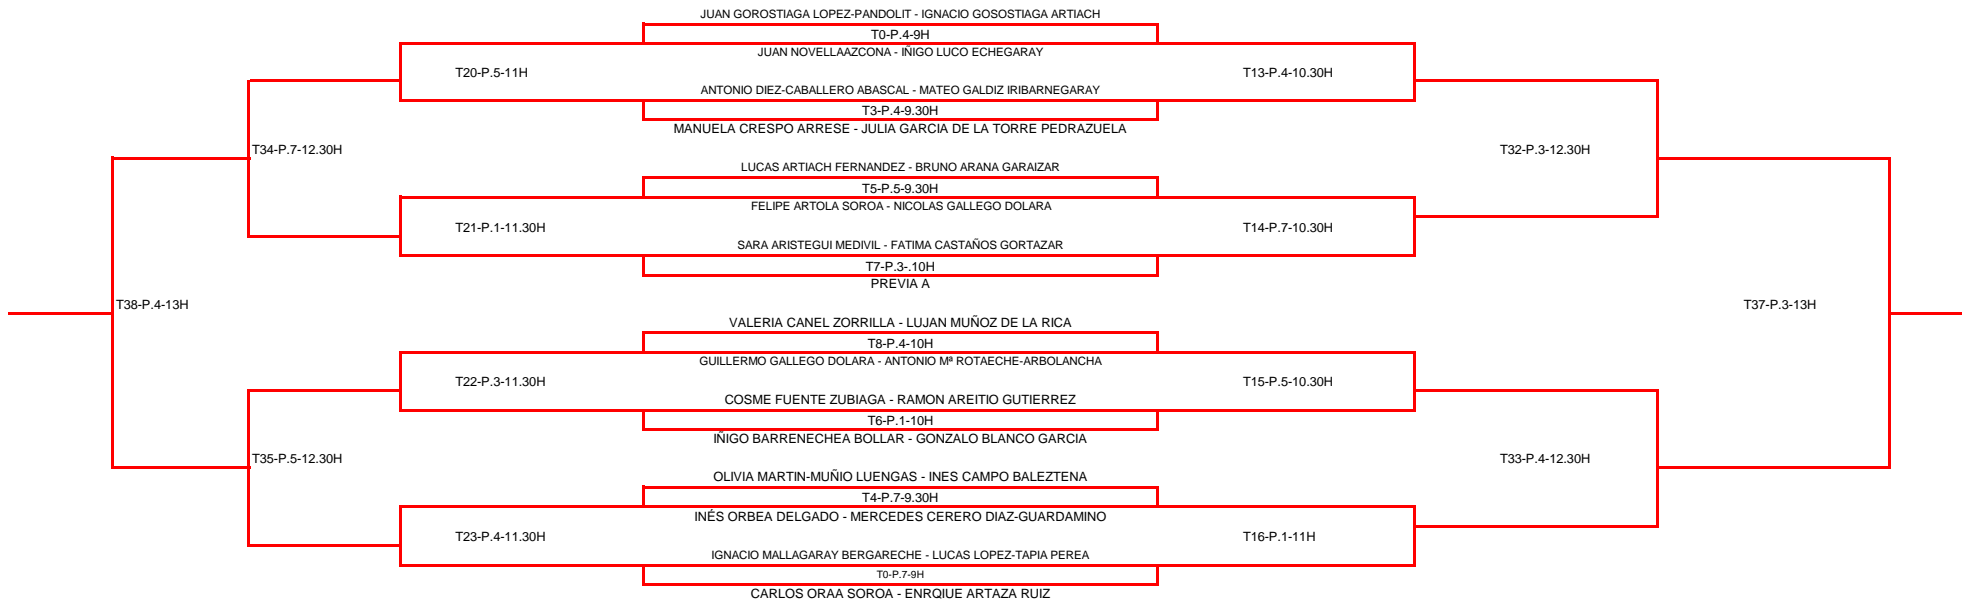

TORNEO EXPRESS MENORES RCJ

ALEVIN

GANADOR CONS FINAL CONS 1/2 CONS 1/4 FINAL CONS 1/8 FINAL 1/4 FINAL 1/2 FINAL FINAL GANADOR

**TORNEO EXPRESS MENORES RCJ****BENJAMIN**

ALFONSO VILALLONGA DE SOIGNIE - CARLOS GOROSTIAGA ARTIACH		JAIME FUENTE ZUBIAGA - JUAN ZORRILLA ZUBIAGA		GUILLERMO GRUBER RUIZ - MIGUEL CAMPO BALEZTENA	
ALFONSO VILALLONGA DE SOIGNIE - CARLOS GOROSTIAGA ARTIACH		T9-P.7-10H		T17-P.3-11H	
JAIMÉ FUENTE ZUBIAGA - JUAN ZORRILLA ZUBIAGA				T28-P.4-12H	
GUILLERMO GRUBER RUIZ - MIGUEL CAMPO BALEZTENA					

TORNEO EXPRESS MENORES RCJ

INFANTIL

MARCO ARENAZA BARRASA - TRISTÁN ARENAZA BARRASA	JORGE NOVELLA AZCONA - FERNANDO EGUIREUN SAINZ DE INCHAUSTI	RAFAEL GARCIA-SANTIUSTE ALLICA - PABLO BARRENECHEA GARBATI	GUILLERMO ARISTEGUI MENDIVIL - PABLO ARBEO ALCIBAR
MARCO ARENAZA BARRASA - TRISTÁN ARENAZA BARRASA	T24-P.7-11.30H	T32-P.3-12.30H	T11-P.1-10.30H
JORGE NOVELLA AZCONA - FERNANDO EGUIREUN SAINZ DE INCHAUSTI		T2-P.3-9.30H	T36-P.1-13H
RAFAEL GARCIA-SANTIUSTE ALLICA - PABLO BARRENECHEA GARBATI			T25-P.5-11.30H
GUILLERMO ARISTEGUI MENDIVIL - PABLO ARBEO ALCIBAR			

PAULA RUEDA ARISTEGUI - HELENE YBARRA ROQUETTE	SOFIA MALLAGARAY BERGARECHE - MARIA LECANDA ANIEL-QUIROGA	EUGENIA LUCO ECHEGARAY - LUCIA DIEZ-CABALLERO ABASCAL
PAULA RUEDA ARISTEGUI - HELENE YBARRA ROQUETTE	T0-P5-9H	T12-P.3-10.30H
SOFIA MALLAGARAY BERGARECHE - MARIA LECANDA ANIEL-QUIROGA		T26-P.1-12H
EUGENIA LUCO ECHEGARAY - LUCIA DIEZ-CABALLERO ABASCAL		

ELENA ZORRILLA-LEQUERICA ELARRE - JULIA ARTIACH JAEN	SOFIA LAPEYRA AZCONA - CARLOTA LAPEYRA AZCONA	VICTORIA ISUSI DE AGUIRRE - ICIAR AGUIRRE OLRIZ
ELENA ZORRILLA-LEQUERICA ELARRE - JULIA ARTIACH JAEN	T1-P.1-9.30h	T27-P.3-12H
SOFIA LAPEYRA AZCONA - CARLOTA LAPEYRA AZCONA		T31-P.1-12.30H
VICTORIA ISUSI DE AGUIRRE - ICIAR AGUIRRE OLRIZ		